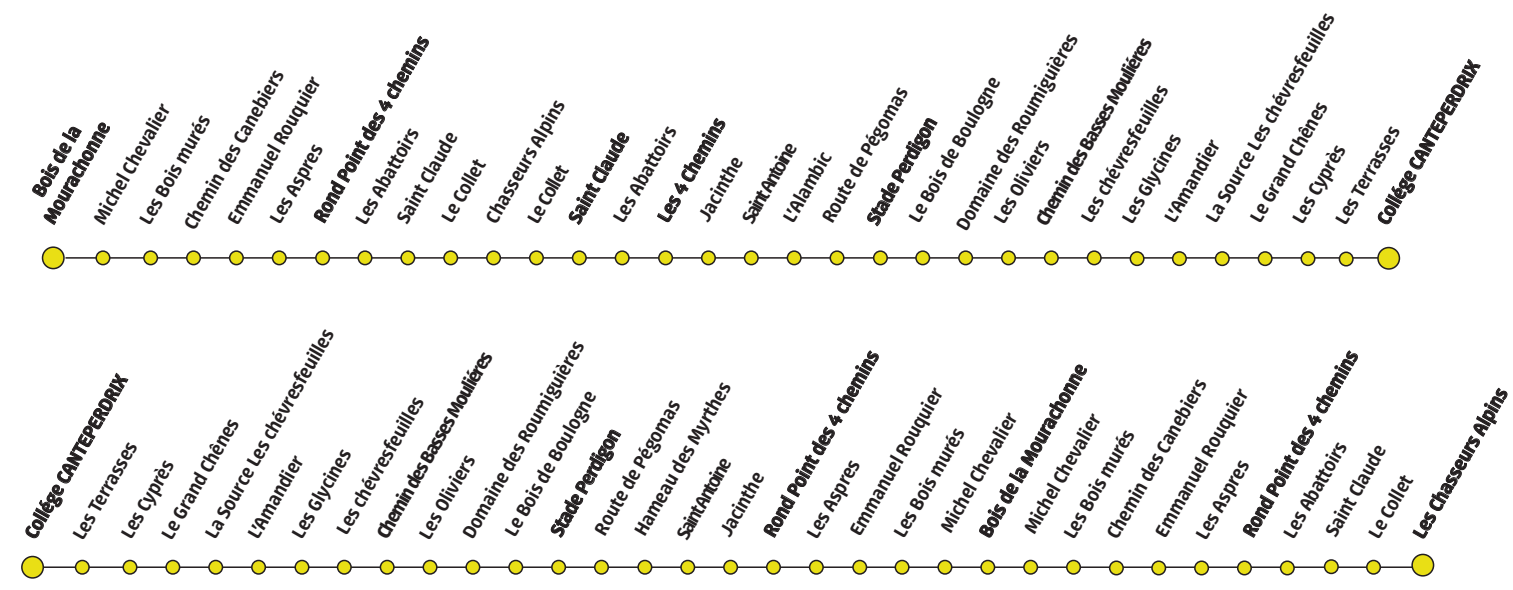

Ligne 9S Bois de la Mourachonne - Rond point des 4 Chemins - Saint Claude - Les 4 Chemins - Les Basses Moulières - Collège Canteperdrix

Du lundi au Vendredi en période scolaire le Matin

à compter du 02 septembre 2020

Bois de la Mourachonne	Rond Point des 4 Chemins	Saint Claude	Les 4 Chemins	Stade Perdigon	Chemin des Basses Moulières	Collège Canteperdrix
07:10	07:15	07:20	07:25	07:30	07:35	07:45
08:15	08:20	08:25	08:30	08:35	08:40	08:50

Du lundi au Vendredi en période scolaire l'après-midi

Collège Canteperdrix	Chemin des Basses Moulières	Stade Perdigon	Les Jacinthe	Bois de la Mourachonne	Saint Claude	Les Chasseurs Alpins
A 12:10	12:20	12:25	12:30	12:35	12:40	12:50
B 16:10	16:20	16:25	16:30	16:35	16:40	16:50
B 17:10	17:20	17:25	17:30	17:35	17:40	17:50