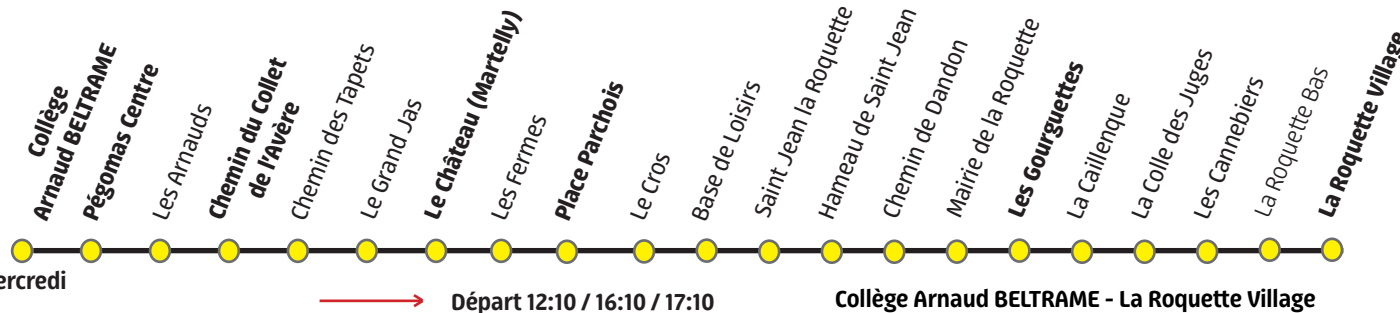

Du lundi au Vendredi en période scolaire le Matin

à compter du 23 septembre 2019

La Roquette Village	Les Gourguettes	École Saint Jean	Place Parchois	Chemin du Collet de l'Avère	Le Château	Pégomas Centre	Collège Arnaud BELTRAME (Pégomas)
07:20	07:23	07:24	07:30	07:32	07:34	07:37	07:45
08:25	08:28	08:29	08:35	08:37	08:39	08:42	08:45

Du lundi au Vendredi en période scolaire l'après-midi

Collège Arnaud BELTRAME (Pégomas)	Place Parchois	Chemin du Collet de l'Avère	Le Château	Pégomas Centre	Hameau de Saint Jean	Mairie de la Roquette	Les Gourguettes	La Roquette Village
A 12:10	12:13	12:15	12:17	12:20	12:24	12:26	12:27	12:30
B 16:10	16:13	16:15	16:17	16:20	16:24	16:26	16:27	16:30
B 17:10	17:13	17:15	17:17	17:20	17:24	17:26	17:27	17:30

A Fonctionne uniquement le Mercredi

B Ne Fonctionne pas le Mercredi