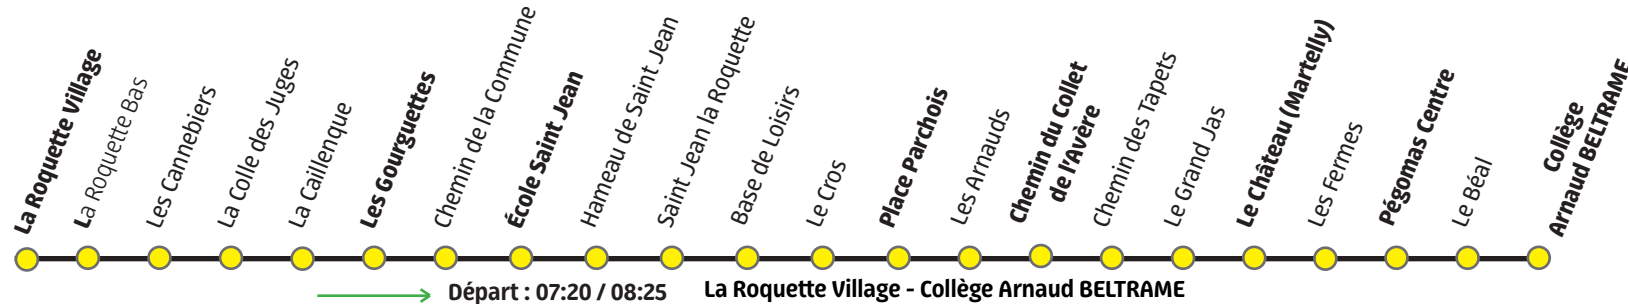

Du lundi au Vendredi en période scolaire le Matin

à compter du 23 septembre 2019

La Roquette Village	Les Gourguettes	École Saint Jean	Place Parchois	Chemin du Collet de l'Avère	Le Château	Pégomas Centre	Collège Arnaud BELTRAME (Pégomas)
07:20	07:23	07:24	07:30	07:32	07:34	07:37	07:45
08:25	08:28	08:29	08:35	08:37	08:39	08:42	08:45

Du lundi au Vendredi en période scolaire l'après-midi

Collège Arnaud BELTRAME (Pégomas)	Place Parchois	Chemin du Collet de l'Avère	Le Château	Pégomas Centre	Hameau de Saint Jean	Mairie de la Roquette	Les Gourguettes	La Roquette Village
A 12:10	12:13	12:15	12:17	12:20	12:24	12:26	12:27	12:30
B 16:10	16:13	16:15	16:17	16:20	16:24	16:26	16:27	16:30
B 17:10	17:13	17:15	17:17	17:20	17:24	17:26	17:27	17:30

A Fonctionne uniquement le Mercredi

B Ne Fonctionne pas le Mercredi