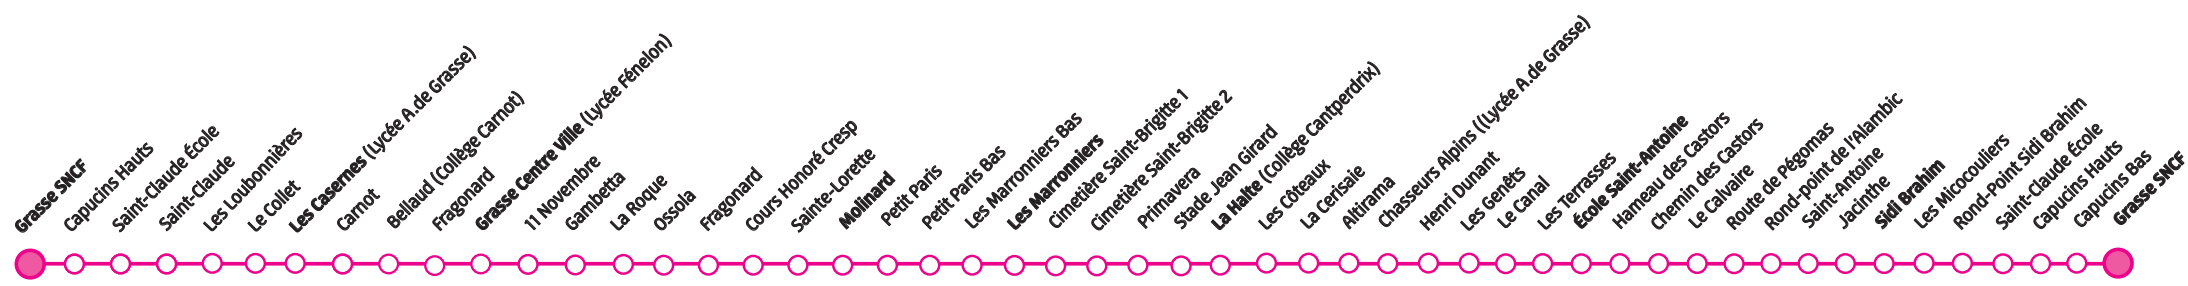

Fonctionne du lundi au vendredi toute l'année sauf jours fériés et 1^{er} Mai

Grasse SNCF	07:00	08:00	09:00	10:00	11:00	12:15	13:15	14:15	15:15	16:15	17:15	18:15
Les Casernes	07:05	08:07	09:05	10:05	11:05	12:20	13:20	14:20	15:20	16:22	17:27	18:23
Grasse Centre Ville	07:11	08:12	09:10	10:10	11:10	12:25	13:25	14:25	15:25	16:27	17:34	18:28
Molinard	07:19	08:18	09:19	10:19	11:19	12:34	13:34	14:34	15:34	16:37	17:44	18:37
Les Marronniers	07:24	08:21	09:22	10:22	11:22	12:37	13:37	14:37	15:37	16:40	17:47	18:39
La Halte	07:26	08:23	09:25	10:25	11:25	12:40	13:40	14:40	15:40	16:43	17:49	18:41
École Saint-Antoine	07:38	08:31	09:32	10:32	11:32	12:47	13:47	14:47	15:47	16:49	17:55	18:47
Sidi Brahim	07:45	08:40	09:40	10:40	11:40	12:55	13:55	14:55	15:55	16:55	18:00	18:52
Grasse SNCF	07:50	08:50	09:50	10:50	11:50	13:05	14:05	15:05	16:05	17:05	18:05	19:00

Retrouvez l'ensemble de nos horaires sur sillages.paysdegrasse.fr

Les horaires sont donnés à titre indicatif et sous réserve de modifications ultérieures - Ils ne tiennent pas compte des aléas de la circulation.

Fonctionne les samedis, dimanches et jours fériés sauf 1^{er} Mai

Grasse SNCF	07:45	08:45	09:45	10:45	11:45	12:45	13:45	14:45	15:45	16:45	17:45	18:45
Les Casernes	07:50	08:50	09:50	10:50	11:50	12:50	13:50	14:50	15:50	16:50	17:50	18:50
Grasse Centre Ville	07:55	08:55	09:55	10:55	11:55	12:55	13:55	14:55	15:55	16:55	17:55	18:55
Molinard	08:04	09:04	10:04	11:04	12:04	13:04	14:04	15:04	16:04	17:04	18:04	19:04
Les Marronniers	08:07	09:07	10:07	11:07	12:07	13:07	14:07	15:07	16:07	17:07	18:07	19:07
La Halte	08:10	09:10	10:10	11:10	12:10	13:10	14:10	15:10	16:10	17:10	18:10	19:10
École Saint-Antoine	08:17	09:17	10:17	11:17	12:17	13:17	14:17	15:17	16:17	17:17	18:17	19:17
Sidi Brahim	08:25	09:25	10:25	11:25	12:25	13:25	14:25	15:25	16:25	17:25	18:25	19:25
Grasse SNCF	08:35	09:35	10:35	11:35	12:35	13:35	14:35	15:35	16:35	17:35	18:35	19:35