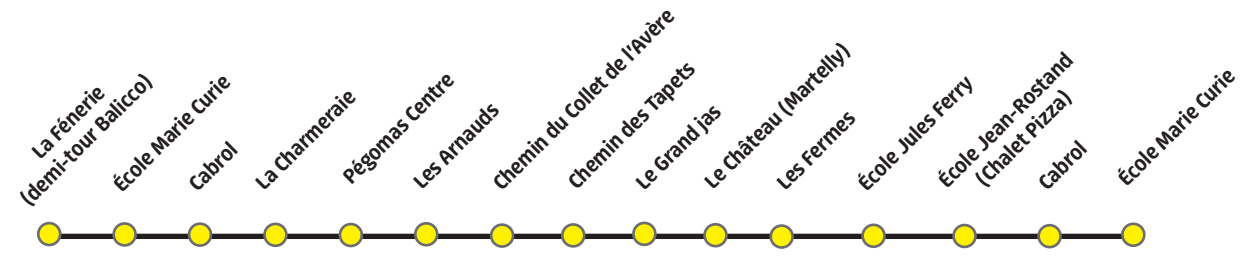

# Ligne 6S La Fénerie - École Marie Curie - École Jules Ferry - École Jean-Rostand - École Marie Curie

Fonctionne le lundi, mardi, jeudi, vendredi en période scolaire le Matin

à compter du 06 septembre 2021

La Fénerie (Demi-tour Balicco)	École Marie Curie	Cabrol	La Charmeraie	Pégomas Centre	Les Arnauds	Chemin du Collet de l'Avère	Chemin des Tapets	Le Grand Jas	Le Château (Martelly)	Les Fermes	École Jules Ferry	École Jean Rostand (Chalet Pizza)	Cabrol	École Marie Curie
07:40	07:45	07:48	07:55	07:58	07:59	08:00	08:02	08:04	08:06	08:09	08:15	08:25	08:28	08:30

Fonctionne le lundi, mardi, jeudi, vendredi en période scolaire l'après-midi

École Jules Ferry	École Jean Rostand (Chalet Pizza)	Cabrol	École Marie Curie	La Fénerie (Demi-tour Balicco)	Cabrol	La Charmeraie	Pégomas Centre	Les Arnauds	Chemin du Collet de l'Avère	Chemin des Tapets	Le Grand Jas	Le Château (Martelly)	Les Fermes
16:30	16:35	16h38	16:40	16:45	16h50	17:05	17:07	17:08	17:09	17:11	17:13	17:16	17:20