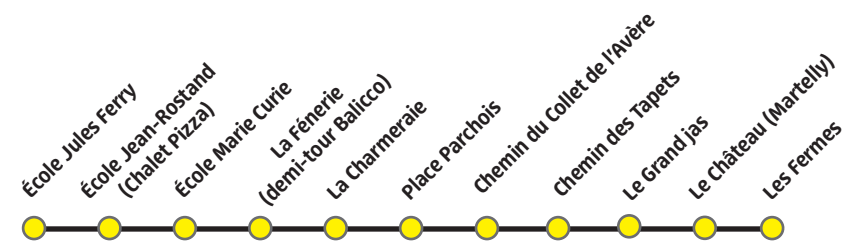

# Ligne 6S La Fénerie - École Marie Curie - École Jules Ferry - École Jean-Rostand - École Marie Curie

Fonctionne le lundi, mardi, jeudi, vendredi en période scolaire le Matin

à compter du 01 septembre 2020

La Fénerie (Demi-tour Balicco)	École Marie Curie	La Charmeraie	Place Parchois	Chemin du Collet de l'Avère	Chemin des Tapets	Le Grand Jas	Le Château (Martelly)	Les Fermes	École Jules Ferry	École Jean Rostand (Chalet Pizza)	École Marie Curie
07:40	07:45	07:55	07:58	08:00	08:02	08:04	08:06	08:09	08:15	08:25	08:30

Fonctionne le lundi, mardi, jeudi, vendredi en période scolaire l'après-midi

École Jules Ferry	École Jean Rostand (Chalet Pizza)	École Marie Curie	La Fénerie (Demi-tour Balicco)	La Charmeraie	Place Parchois	Chemin du Collet de l'Avère	Chemin des Tapets	Le Grand Jas	Le Château (Martelly)	Les Fermes
16:30	16:35	16:40	16:45	17:05	17:07	17:09	17:11	17:13	17:16	17:20