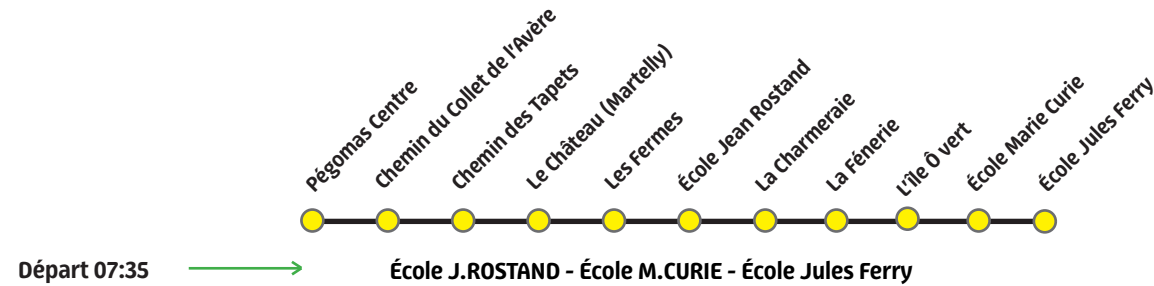

Ligne 6S

Pégomas Centre - Ecole Marie Curie - Ecole Jules Ferry

Fonctionne le lundi, mardi, jeudi, vendredi en période scolaire le Matin

à compter du 01 avril 2019

Pégomas Centre	Chemin du Collet de l'Avère	Chemin des Tapets	Le Château (Martelly)	Les Fermes	École Jean Rostand	La Charmeraie	La Fénerie	L'île Ô vert	École Marie Curie	École Jules Ferry
07:35	07:38	07:39	07:41	07:43	07:45	07:54	07:58	08:01	08:06	08:12

Fonctionne le lundi, mardi, jeudi, vendredi en période scolaire l'après-midi

École Jules Ferry	École Jean Rostand	École Marie Curie	La Fénerie	L'île Ô vert	La Charmeraie	Pégomas Centre	Chemin du Collet de l'Avère	Chemin des Tapets	Le Château (Martelly)	Les Fermes
16:35	16:40	16:47	16:50	16:53	17:05	17:07	17:10	17:11	17:13	17:15