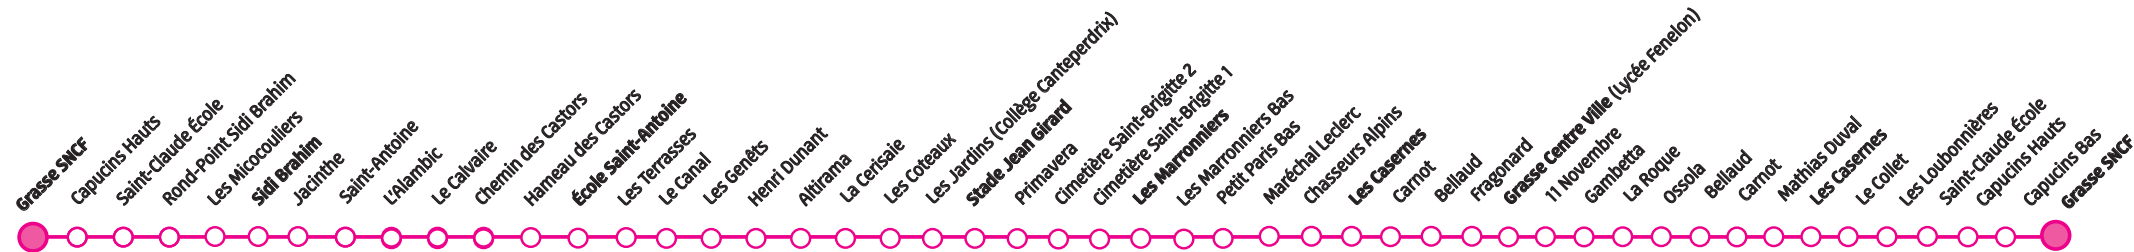

Ligne 6 Grasse SNCF / École Saint-Antoine / Stade Jean Girard / Les Marronniers / Grasse Centre Ville / Les Casernes / Saint-Claude École / Grasse SNCF

à compter du 12 novembre 2018

Fonctionne du lundi au vendredi toute l'année sauf jours fériés et 1^{er} Mai

Grasse SNCF	07:00	08:00	09:00	10:00	11:00	12:15	13:15	14:15	15:15	16:15	17:15	18:15
Sidi Brahim	07:05	08:08	09:05	10:05	11:05	12:20	13:20	14:20	15:20	16:23	17:23	18:20
École Saint-Antoine	07:10	08:13	09:10	10:10	11:10	12:25	13:25	14:25	15:25	16:28	17:28	18:25
Stade Jean Girard	07:17	08:20	09:17	10:17	11:17	12:32	13:32	14:32	15:32	16:35	17:35	18:32
Les Marronniers	07:20	08:22	09:20	10:20	11:20	12:35	13:35	14:35	15:35	16:37	17:37	18:35
Les Casernes	07:25	08:27	09:25	10:25	11:25	12:40	13:40	14:40	15:40	16:42	17:42	18:40
Grasse Centre Ville	07:30	08:32	09:30	10:30	11:30	12:45	13:45	14:45	15:45	16:47	17:47	18:45
Les Casernes	07:38	08:40	09:38	10:38	11:38	12:53	13:53	14:53	15:53	16:55	17:55	18:53
Grasse SNCF	07:50	08:50	09:50	10:50	11:50	13:05	14:05	15:05	16:05	17:05	18:05	19:05