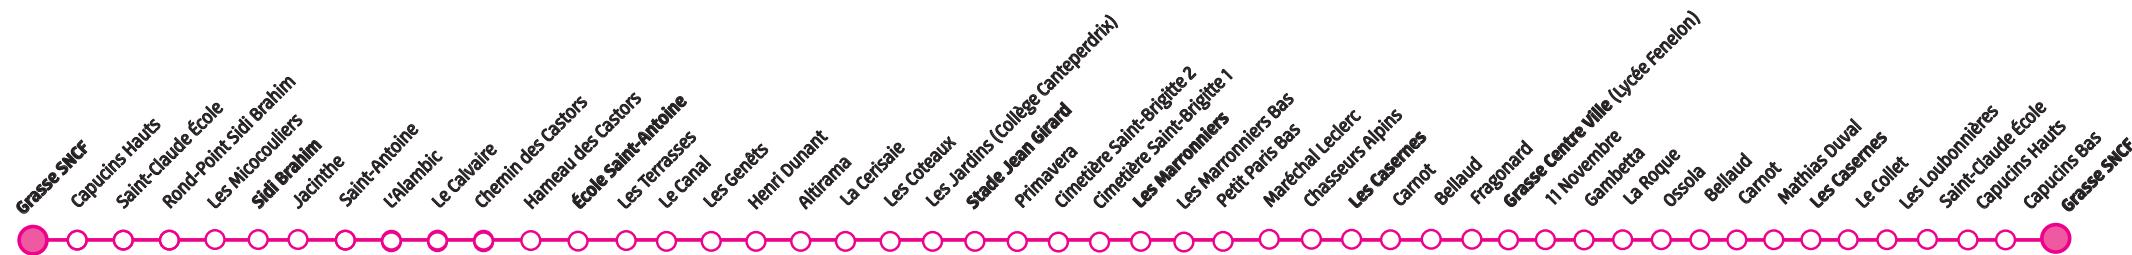

Ligne 6 Grasse SNCF / École Saint-Antoine / Stade Jean Girard / Les Marronniers / Grasse Centre Ville / Les Casernes / Saint-Claude École / Grasse SNCF

à compter du 12 novembre 2018

Fonctionne du lundi au vendredi toute l'année sauf jours fériés et 1^{er} Mai

Grasse SNCF	07:00	08:00	09:00	10:00	11:00	12:15	13:15	14:15	15:15	16:15	17:15	18:15
Sidi Brahim	07:05	08:08	09:05	10:05	11:05	12:20	13:20	14:20	15:20	16:23	17:23	18:20
École Saint-Antoine	07:10	08:13	09:10	10:10	11:10	12:25	13:25	14:25	15:25	16:28	17:28	18:25
Stade Jean Girard	07:17	08:20	09:17	10:17	11:17	12:32	13:32	14:32	15:32	16:35	17:35	18:32
Les Marronniers	07:20	08:22	09:20	10:20	11:20	12:35	13:35	14:35	15:35	16:37	17:37	18:35
Les Casernes	07:25	08:27	09:25	10:25	11:25	12:40	13:40	14:40	15:40	16:42	17:42	18:40
Grasse Centre Ville	07:30	08:32	09:30	10:30	11:30	12:45	13:45	14:45	15:45	16:47	17:47	18:45
Les Casernes	07:38	08:40	09:38	10:38	11:38	12:53	13:53	14:53	15:53	16:55	17:55	18:53
Grasse SNCF	07:50	08:50	09:50	10:50	11:50	13:05	14:05	15:05	16:05	17:05	18:05	19:05