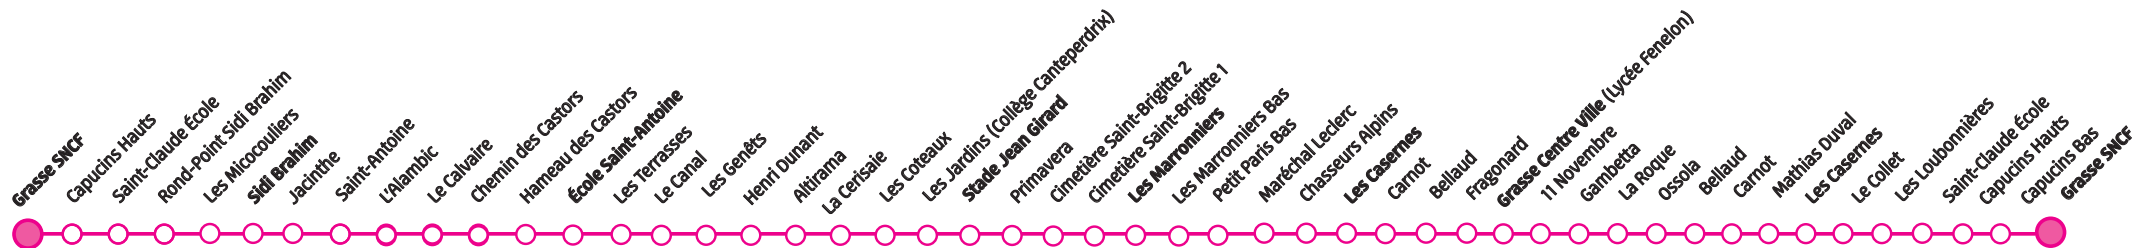

Fonctionne les samedis, dimanches et jours fériés sauf 1er Mai

Grasse SNCF	07:35	08:35	09:35	10:35	11:35	12:35	13:35	14:35	15:35	16:35	17:35	18:35
Sidi Brahim	07:40	08:40	09:40	10:40	11:40	12:40	13:40	14:40	15:40	16:40	17:40	18:40
École Saint-Antoine	07:45	08:45	09:45	10:45	11:45	12:45	13:45	14:45	15:45	16:45	17:45	18:45
Stade Jean Girard	07:52	08:52	09:52	10:52	11:52	12:52	13:52	14:52	15:52	16:52	17:52	18:52
Les Marronniers	07:55	08:55	09:55	10:55	11:55	12:55	13:55	14:55	15:55	16:55	17:55	18:55
Les Casernes	08:00	09:00	10:00	11:00	12:00	13:00	14:00	15:00	16:00	17:00	18:00	19:00
Grasse Centre Ville	08:05	09:05	10:05	11:05	12:05	13:05	14:05	15:05	16:05	17:05	18:05	19:05
Les Casernes	08:13	09:13	10:13	11:13	12:13	13:13	14:13	15:13	16:13	17:13	18:13	19:13
Grasse SNCF	08:25	09:25	10:25	11:25	12:25	13:25	14:25	15:25	16:25	17:25	18:25	19:25

Retrouvez l'ensemble de nos horaires sur sillages.paysdegrasse.fr

Les horaires sont donnés à titre indicatif et sous réserve de modifications ultérieures - Ils ne tiennent pas compte des aléas de la circulation.