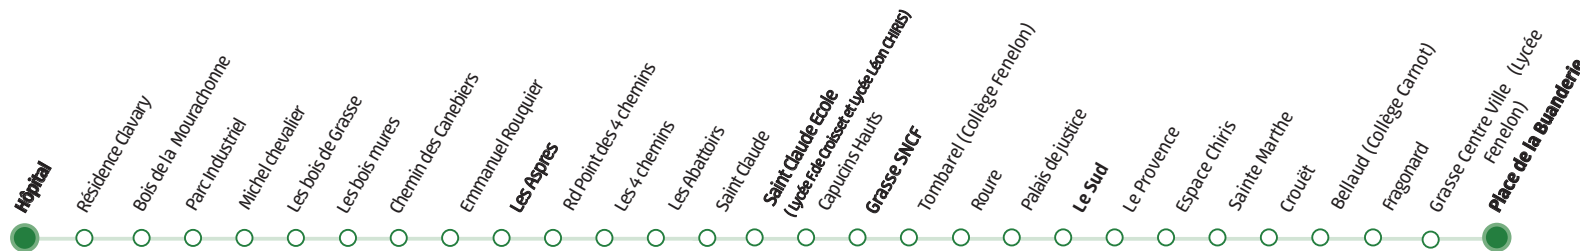

Fonctionne du lundi au vendredi

Hôpital	05:45	06:15	06:45	07:15	07:45	08:15	08:45	09:20	09:50	10:20	10:50	11:20	11:50	12:20	12:50	13:20	13:50	14:20	14:50	15:20	15:50	16:30	17:00	17:30	18:10	18:40	19:10	19:40
Les Aspres	05:50	06:20	06:50	07:20	07:53	08:23	08:53	09:28	09:58	10:28	10:58	11:28	11:58	12:28	12:58	13:28	13:58	14:28	14:58	15:28	15:58	16:38	17:08	17:38	18:18	18:48	19:18	19:45
Saint-claude École	05:57	06:27	06:57	07:32	08:05	08:35	09:05	09:35	10:05	10:35	11:05	11:35	12:05	12:35	13:05	13:35	14:05	14:35	15:05	15:35	16:05	16:47	17:25	17:47	18:25	18:55	19:25	19:52
Grasse SNCF	06:00	06:30	07:00	07:35	08:08	08:38	09:08	09:38	10:08	10:38	11:08	11:38	12:08	12:38	13:08	13:38	14:08	14:38	15:08	15:38	16:08	16:50	17:28	17:50	18:28	18:58	19:28	19:55
Place de la Buanderie	06:10	06:45	07:15	07:50	08:25	08:55	09:25	09:53	10:23	10:55	11:23	11:53	12:25	12:55	13:25	13:55	14:25	14:55	15:25	15:55	16:25	17:08	17:45	18:08	18:45	19:15	19:45	20:05

Fonctionne du lundi au vendredi

Place de la Buanderie	06:25	07:00	07:25	08:00	08:35	09:05	09:35	10:05	10:35	11:05	11:35	12:05	12:35	13:05	13:35	14:05	14:35	15:05	15:35	16:05	16:35	17:20	17:55	18:20	18:55	19:25	19:55	20:10
Grasse SNCF	06:35	07:10	07:40	08:15	08:50	09:20	09:50	10:20	10:50	11:20	11:50	12:20	12:50	13:20	13:50	14:20	14:50	15:20	15:50	16:20	16:50	17:35	18:15	18:35	19:10	19:40	20:05	20:20
Saint-claude Ecole	06:38	07:13	07:43	08:18	08:53	09:23	09:53	10:23	10:53	11:23	11:53	12:23	12:53	13:23	13:53	14:23	14:53	15:23	15:53	16:23	16:53	17:38	18:18	18:38	19:13	19:43	20:08	-
Les Aspres	06:50	07:25	07:55	08:30	09:05	09:35	10:05	10:30	11:00	11:30	12:00	12:30	13:00	13:30	14:00	14:30	15:00	15:30	16:00	16:30	17:00	17:50	18:25	18:55	19:25	19:50	20:15	-
Hôpital	06:55	07:30	08:00	08:36	09:11	09:41	10:11	10:36	11:06	11:36	12:06	12:36	13:06	13:36	14:06	14:36	15:06	15:36	16:06	16:36	17:06	17:56	18:31	19:01	19:30	19:55	20:20	-