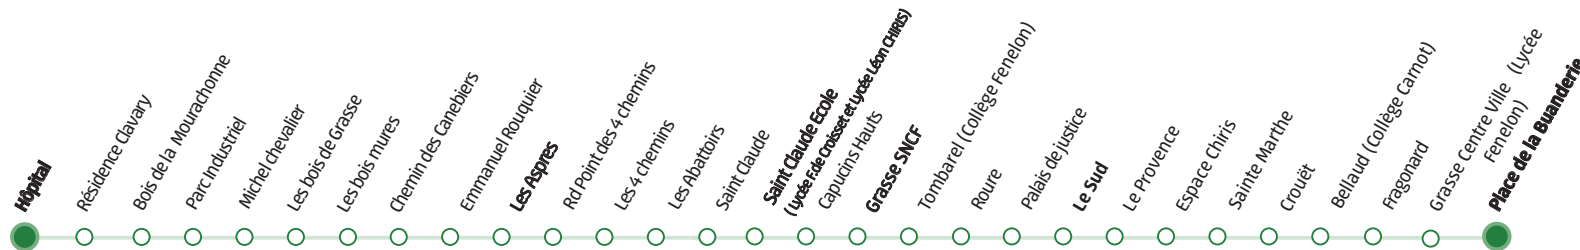

Fonctionne du lundi au vendredi

Hôpital	05:45	06:15	06:35	07:15	07:45	08:15	08:45	09:20	09:50	10:20	10:50	11:20	11:50	12:20	12:50	13:20	13:50	14:20	14:50	15:20	15:50	16:30	17:00	17:30	18:10	18:40	19:10	19:40
Les Aspres	05:50	06:20	06:40	07:20	07:53	08:23	08:53	09:28	09:58	10:28	10:58	11:28	11:58	12:28	12:58	13:28	13:58	14:28	14:58	15:28	15:58	16:38	17:08	17:38	18:18	18:48	19:18	19:45
Saint-claude École	05:57	06:27	06:47	07:32	08:05	08:35	09:05	09:35	10:05	10:35	11:05	11:35	12:05	12:35	13:05	13:35	14:05	14:35	15:05	15:35	16:05	16:47	17:25	17:47	18:25	18:55	19:25	19:52
Grasse SNCF	06:00	06:30	06:50	07:35	08:08	08:38	09:08	09:38	10:08	10:38	11:08	11:38	12:08	12:38	13:08	13:38	14:08	14:38	15:08	15:38	16:08	16:50	17:28	17:50	18:28	18:58	19:28	19:55
Place de la Buanderie	06:10	06:45	07:05	07:50	08:25	08:55	09:25	09:53	10:23	10:55	11:23	11:53	12:25	12:55	13:25	13:55	14:25	14:55	15:25	15:55	16:25	17:08	17:45	18:08	18:45	19:15	19:45	20:05

Fonctionne du lundi au vendredi

Place de la Buanderie	06:25	07:00	07:15	08:00	08:35	09:05	09:35	10:05	10:35	11:05	11:35	12:05	12:35	13:05	13:35	14:05	14:35	15:05	15:35	16:05	16:35	17:20	17:55	18:20	18:55	19:25	19:55	20:10
Grasse SNCF	06:35	07:10	07:30	08:15	08:50	09:20	09:50	10:20	10:50	11:20	11:50	12:20	12:50	13:20	13:50	14:20	14:50	15:20	15:50	16:20	16:50	17:35	18:15	18:35	19:10	19:40	20:05	20:20
Saint-claude Ecole	06:38	07:13	07:33	08:18	08:53	09:23	09:53	10:23	10:53	11:23	11:53	12:23	12:53	13:23	13:53	14:23	14:53	15:23	15:53	16:23	16:53	17:38	18:18	18:38	19:13	19:43	20:08	-
Les Aspres	06:50	07:25	07:45	08:30	09:05	09:35	10:05	10:30	11:00	11:30	12:00	12:30	13:00	13:30	14:00	14:30	15:00	15:30	16:00	16:30	17:00	17:50	18:25	18:55	19:25	19:50	20:15	-
Hôpital	06:55	07:30	07:50	08:36	09:11	09:41	10:11	10:36	11:06	11:36	12:06	12:36	13:06	13:36	14:06	14:36	15:06	15:36	16:06	16:36	17:06	17:56	18:31	19:01	19:30	19:55	20:20	-