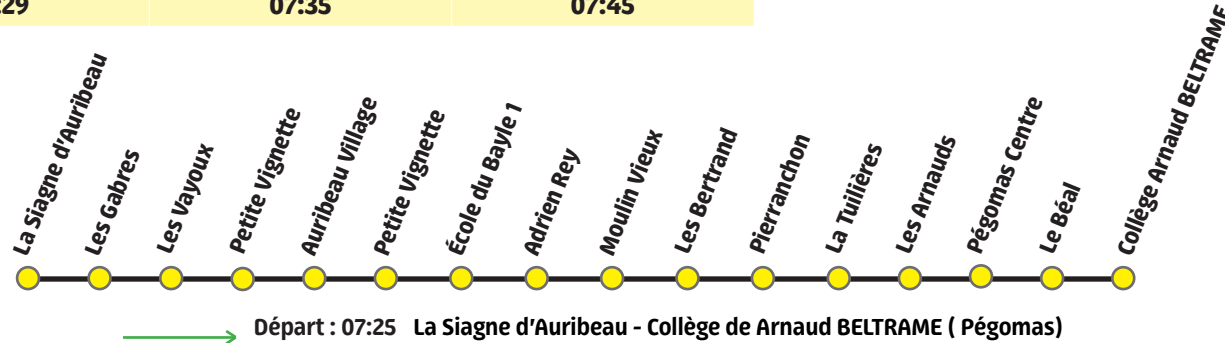

Ligne 35 La Siagne d'Auribeau - Collège Arnaud BELTRAME (Pégomas)

à compter du 25 février 2019

Du lundi au Vendredi en période scolaire le Matin

La Siagne d'Auribeau	Auribeau Village	Pégomas Centre	Collège Arnaud BELTRAME (Pégomas)
07:25	07:29	07:35	07:45

Du lundi au Vendredi en période scolaire l'après-midi

Collège Arnaud BELTRAME (Pégomas)	Pégomas Centre	La Siagne d'Auribeau	Auribeau Village	École de Bayle 1
A 12:10	12:18	12:24	12:30	12:35
B 17:10	17:18	17:24	17:30	17:35

A Fonctionne uniquement le Mercredi

B Ne Fonctionne pas le Mercredi