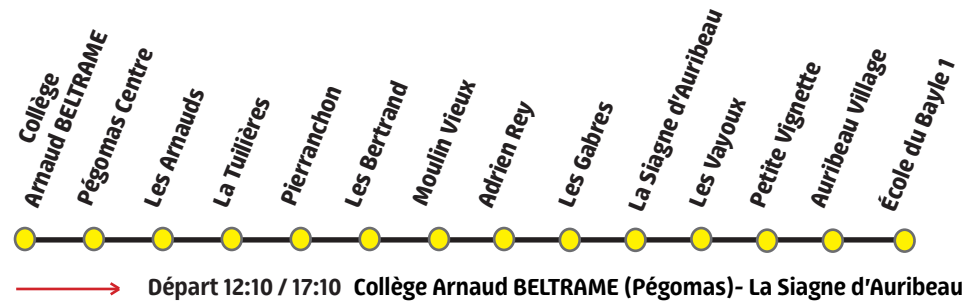

Ligne 35 La Siagne d'Auribeau - Collège Arnaud BELTRAME (Pégomas)

à compter du 25 février 2019

Du lundi au Vendredi en période scolaire le Matin

La Siagne d'Auribeau	Auribeau Village	Pégomas Centre	Collège Arnaud BELTRAME (Pégomas)
07:25	07:29	07:35	07:45

Du lundi au Vendredi en période scolaire l'après-midi

Collège Arnaud BELTRAME (Pégomas)	Pégomas Centre	La Siagne d'Auribeau	Auribeau Village	École de Bayle 1
A 12:10	12:18	12:24	12:30	12:35
B 17:10	17:18	17:24	17:30	17:35