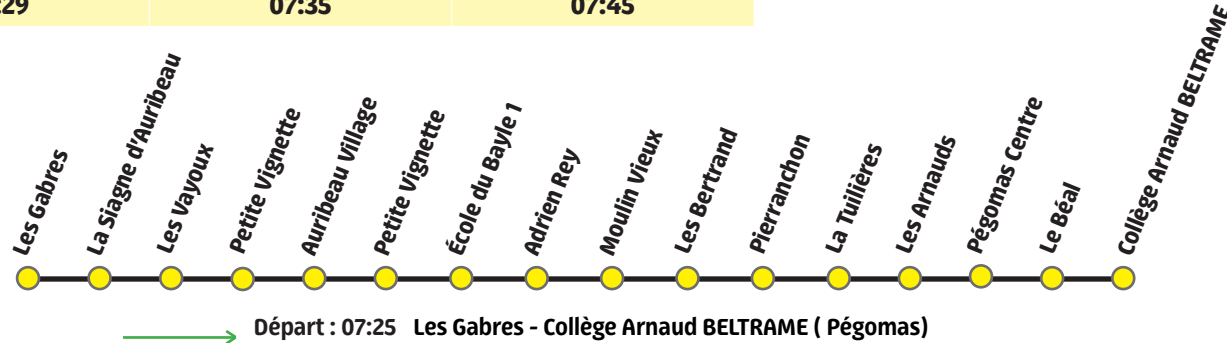

Ligne 35 Les Gabres - Collège Arnaud BELTRAME (Pégomas)

Du lundi au Vendredi en période scolaire le Matin

à compter du 06 mars 2020

Les Gabres	Auribeau Village	Pégomas Centre	Collège Arnaud BELTRAME (Pégomas)
07:25	07:29	07:35	07:45

Du lundi au Vendredi en période scolaire l'après-midi

Collège Arnaud BELTRAME (Pégomas)	Pégomas Centre	Les Gabres	Auribeau Village	École de Bayle 1
A 12:10	12:18	12:24	12:30	12:35
B 17:10	17:18	17:24	17:30	17:35

A Fonctionne uniquement le Mercredi

B Ne Fonctionne pas le Mercredi