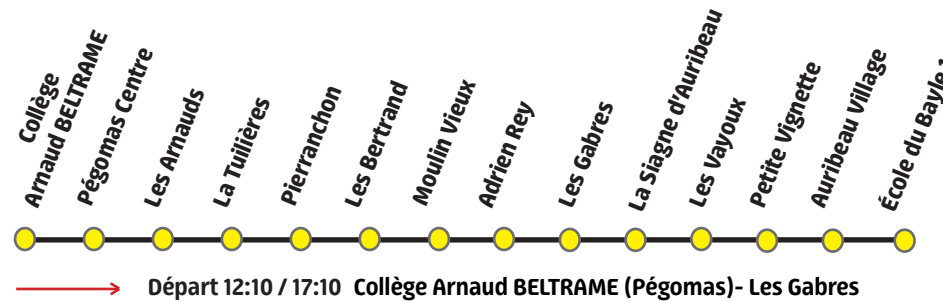

Ligne 35 Les Gabres - Collège Arnaud BELTRAME (Pégomas)

Du lundi au Vendredi en période scolaire le Matin

à compter du 06 mars 2020

Les Gabres	Auribeau Village	Pégomas Centre	Collège Arnaud BELTRAME (Pégomas)
07:25	07:29	07:35	07:45

Du lundi au Vendredi en période scolaire l'après-midi

Collège Arnaud BELTRAME (Pégomas)	Pégomas Centre	Les Gabres	Auribeau Village	École de Bayle 1
A 12:10	12:18	12:24	12:30	12:35
B 17:10	17:18	17:24	17:30	17:35