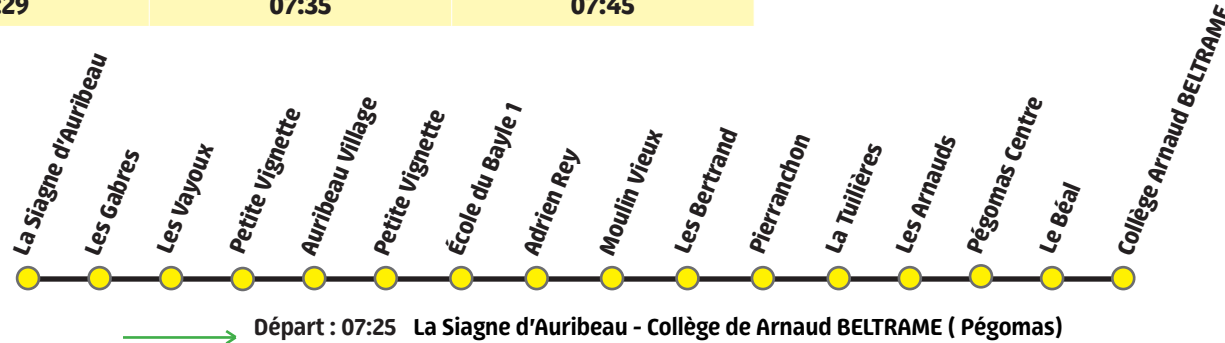

# Ligne 3S La Siagne d'Auribeau - Collège Arnaud BELTRAME (Pégomas)

à compter du 01 septembre 2018

Du lundi au Vendredi en période scolaire le Matin

La Siagne d'Auribeau	Auribeau Village	Pégomas Centre	Collège Arnaud BELTRAME (Pégomas)
07:25	07:29	07:35	07:45

Du lundi au Vendredi en période scolaire l'après-midi

Collège Arnaud BELTRAME (Pégomas)	Pégomas Centre	La Siagne d'Auribeau	Auribeau Village
<b>A</b> 12:10	12:18	12:24	12:30
<b>B</b> 17:10	17:18	17:24	17:30

**A** Fonctionne uniquement le Mercredi

**B** Ne Fonctionne pas le Mercredi