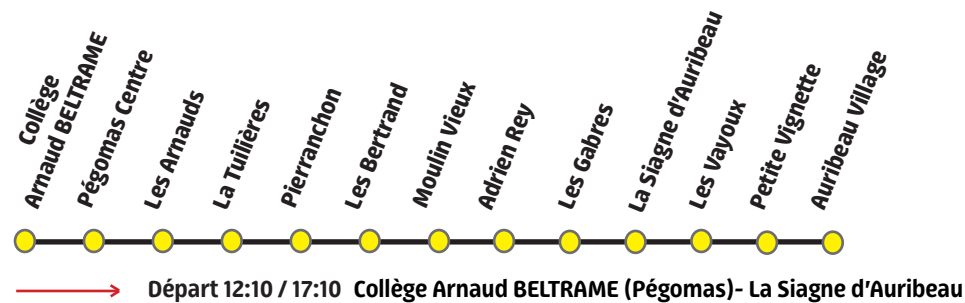

# Ligne 3S La Siagne d'Auribeau - Collège Arnaud BELTRAME (Pégomas)

à compter du 01 septembre 2018

Du lundi au Vendredi en période scolaire le Matin

La Siagne d'Auribeau	Auribeau Village	Pégomas Centre	Collège Arnaud BELTRAME (Pégomas)
07:25	07:29	07:35	07:45

Du lundi au Vendredi en période scolaire l'après-midi

Collège Arnaud BELTRAME (Pégomas)	Pégomas Centre	La Siagne d'Auribeau	Auribeau Village
<b>A</b> 12:10	12:18	12:24	12:30
<b>B</b> 17:10	17:18	17:24	17:30