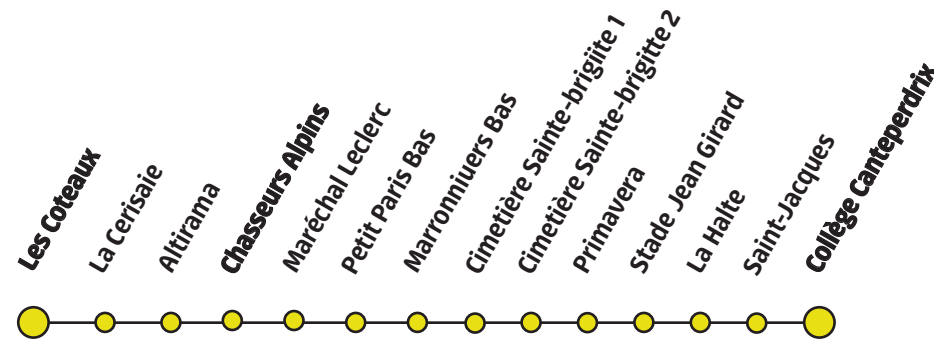

Ligne 26S Les Coteaux - Les Marronniers bas - Collège Cantepedrix

Du lundi au Vendredi en période scolaire le Matin

A compter du 03 novembre 2016

Les Coteaux	Les Marronniers Bas	Collège Cantepedrix
07:30	07:35	07:45
08:30	08:35	08:45

Du lundi au Vendredi en période scolaire l'après-midi

Collège Cantepedrix	Les Marronniers Bas	Les Coteaux
A 12:10	12:15	12:25
B 16:10	16:15	16:25
B 17:10	17:15	17:25

A Fonctionne uniquement le Mercredi

B Ne Fonctionne pas le Mercredi