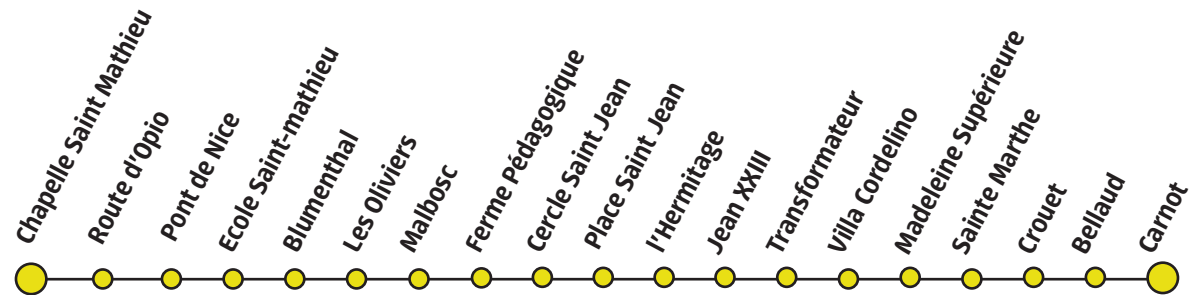

Du lundi au Vendredi en période scolaire le Matin

À compter du 08 Janvier 2018

Chapelle Saint Mathieu	Place saint Jean	Madeleine Supérieur	Sainte Marthe	Carnot
07:30	07:35	07:42	07:45	07:50

Du lundi au Vendredi en période scolaire l'après-midi

Carnot	Espace Chiris	Madeleine Supérieur	Place saint Jean	Chapelle Saint Mathieu
<b>A</b> 12:10	12:15	12:17	12:25	12:30
<b>B</b> 16:35	16:40	16:42	16:45	16:50

**A** Fonctionne uniquement le Mercredi

**B** Ne Fonctionne pas le Mercredi