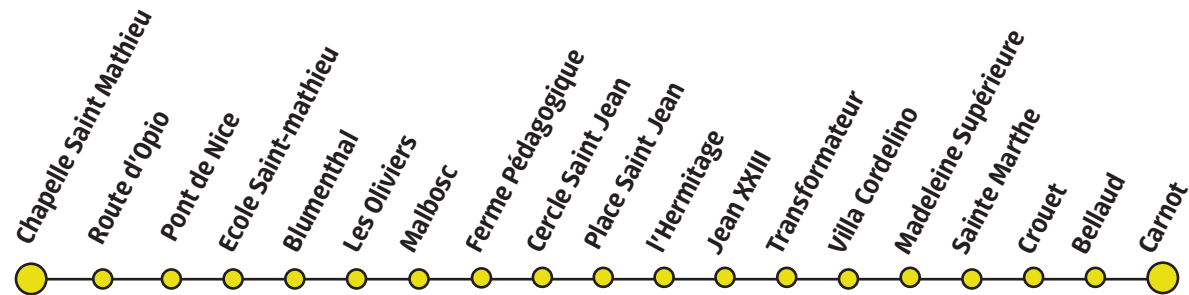

Du lundi au Vendredi en période scolaire le Matin

À compter du 02 septembre 2021

Chapelle Saint Mathieu	Place saint Jean	Madeleine Supérieur	Sainte Marthe	Carnot
07:20	07:25	07:32	07:35	07:40

Du lundi au Vendredi en période scolaire l'après-midi

Carnot	Espace Chiris	Madeleine Supérieur	Place saint Jean	Chapelle Saint Mathieu
A 12:10	12:15	12:17	12:25	12:30
B 16:40	16:45	16:47	16:50	16:55

A Fonctionne uniquement le Mercredi

B Ne Fonctionne pas le Mercredi