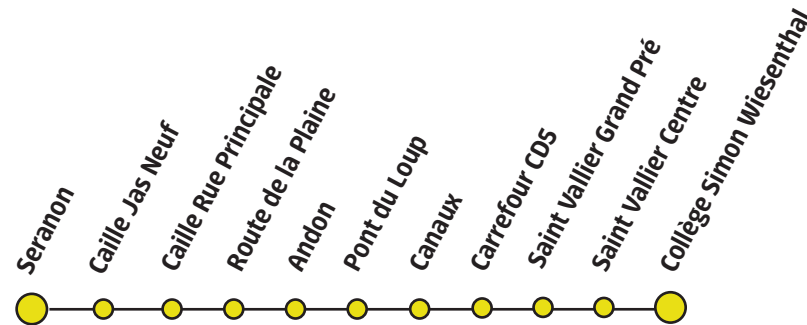

à compter du 06 octobre 2021

Du lundi au Vendredi en période scolaire le Matin

Séranon	Caille Rue Principale	Andon	Canaux	Collège S.WIESENTHAL
07:30	07:35	07:45	08:00	08:20

Du lundi au Vendredi en période scolaire l'après-midi

Collège S.WIESENTHAL	Canaux	Andon	Caille Rue Principale	Séranon
A 13:40	14:00	14:10	14:20	14:25
B 17:10	17:30	17:40	17:50	17:55

A Fonctionne uniquement le Mercredi

B Ne Fonctionne pas le Mercredi

Retrouvez l'ensemble de nos horaires sur sillages.paysdegrasse.fr

Les horaires sont donnés à titre indicatif et sous réserve de modifications ultérieures - Ils ne tiennent pas compte des aléas de la circulation.

Ligne 21S

Pont du Loup - Andon - Caille Rue Principale - Seranon
- Escragnolles - Canaux - Collège Simon Wiesenthal

PLAN NEIGE

Du lundi au Vendredi en période scolaire le Matin

à compter du 06 octobre 2021

Pont du Loup	Andon	Caille Rue Principale	Seranon	Collège S.WIESENTHAL
07:15	07:25	07:35	07:45	08:20

Du lundi au Vendredi en période scolaire l'après-midi