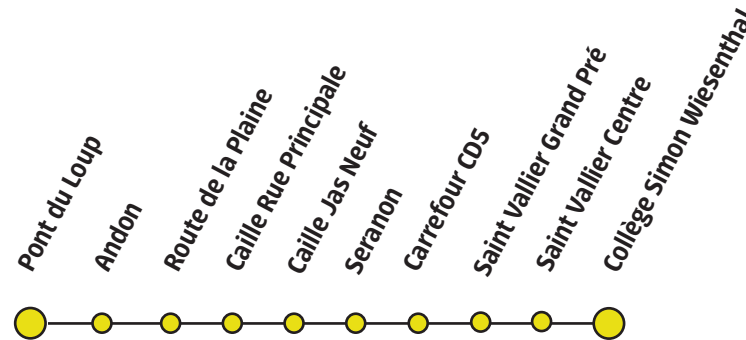

Collège S.WIESENTHAL	Canaux	Andon	Caille Rue Principale	Séranon
A 13:40	14:00	14:10	14:20	14:25
B 17:10	17:30	17:40	17:50	17:55

A Fonctionne uniquement le Mercredi

B Ne Fonctionne pas le Mercredi

Retrouvez l'ensemble de nos horaires sur sillages.paysdegrasse.fr

Les horaires sont donnés à titre indicatif et sous réserve de modifications ultérieures - Ils ne tiennent pas compte des aléas de la circulation.

Ligne 21S

Pont du Loup - Andon - Caille Rue Principale - Seranon
- Escragnolles - Canaux - Collège Simon Wiesenthal

PLAN NEIGE

Du lundi au Vendredi en période scolaire le Matin

à compter du 06 octobre 2021

Pont du Loup	Andon	Caille Rue Principale	Seranon	Collège S.WIESENTHAL
07:15	07:25	07:35	07:45	08:20

Du lundi au Vendredi en période scolaire l'après-midi

Collège S.WIESENTHAL	Seranon	Caille Rue Principale	Andon	Pont du Loup
A 13:40	14:15	14:25	14:35	14:45
B 17:10	17:45	17:55	18:05	18:15

A Fonctionne uniquement le Mercredi

B Ne Fonctionne pas le Mercredi

Retrouvez l'ensemble de nos horaires sur sillages.paysdegrasse.fr