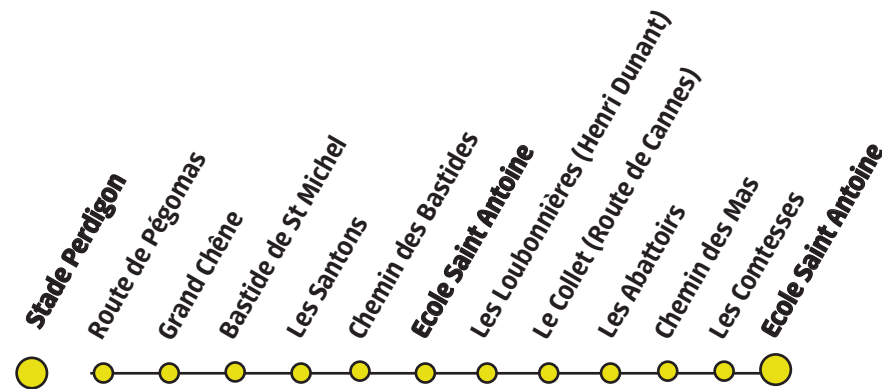

Ligne 205 **Stade Perdigon - Ecole Saint Antoine**

Du Lundi, Mardi, Jeudi, Vendredi en période scolaire le Matin

Stade Perdigon	Bastides Saint-Michel	Les Terrasses de Grasse	Henri Dunant	Ecole Saint Antoine
08:00	08:07	08:12	08:15	08:20

Du Lundi, Mardi, Jeudi, Vendredi en période scolaire l'après-midi

Ecole Saint Antoine	Chasseurs Alpains	Ecole Saint Antoine	Bastides Saint-Michel	Stade Perdigon
16:45	16:52	16:56	17:00	17:06

Retrouvez l'ensemble de nos horaires sur www.sillages.eu