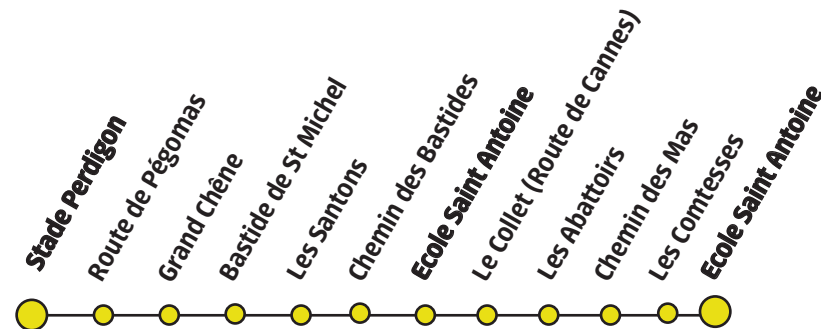

Ligne 205 **Stade Perdigon - Ecole Saint Antoine**

Du Lundi, Mardi, Jeudi, Vendredi en période scolaire le Matin

à compter du 08 novembre 2019

Stade Perdigon	Bastides Saint-Michel	Les Terrasses de Grasse	Henri Dunant	Ecole Saint Antoine
08:00	08:07	08:12	08:15	08:20

Du Lundi, Mardi, Jeudi, Vendredi en période scolaire l'après-midi

Ecole Saint Antoine	Chasseurs Alpains	Ecole Saint Antoine	Bastides Saint-Michel	Stade Perdigon
16:45	16:52	16:56	17:00	17:06

Retrouvez l'ensemble de nos horaires sur sillages.paysdegrasse.fr