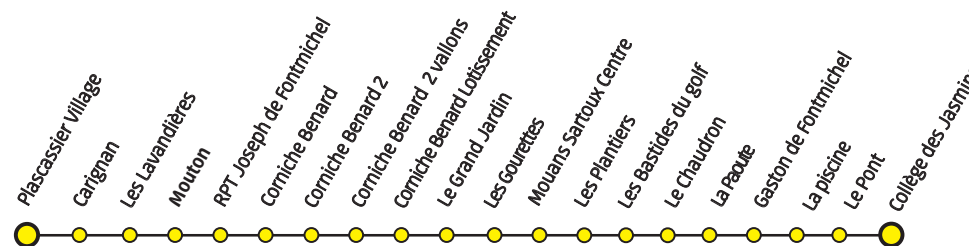

Ligne 1S

Plascassier Village / Mouans-sartoux Centre / Collège Les Jasmins

Du lundi au Vendredi en période scolaire le Matin

A compter du 02 novembre 2020

Plascassier Village	Mouans-sartoux Centre	Collège Les Jasmins
07:20	07:30	07:40

Du lundi au Vendredi en période scolaire le soir

Collège Les Jasmins	Mouans-sartoux Centre	Ecole Saint-Martin	Plascassier Village (Mouton)
A 12:10	12:20	12:25	12:35
B 16:40	16:50	-	17:00

A Fonctionne uniquement le Mercredi