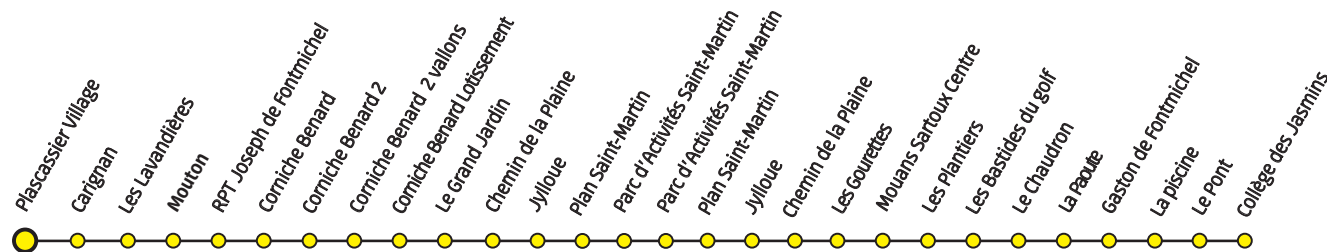

# Ligne 1S

## Plascassier Village / Mouans-sartoux Centre / Collège Les Jasmins

Du lundi au Vendredi en période scolaire le Matin

A compter du 02 novembre 2020

Plascassier Village	Mouans-sartoux Centre	Collège Les Jasmins
07:20	07:30	07:40

Du lundi au Vendredi en période scolaire le soir

Collège Les Jasmins	Mouans-sartoux Centre	Ecole Saint-Martin	Plascassier Village (Mouton)
<b>A</b> 12:10	12:20	12:25	12:35
<b>B</b> 16:40	16:50	-	17:00

**A** Fonctionne uniquement le Mercredi