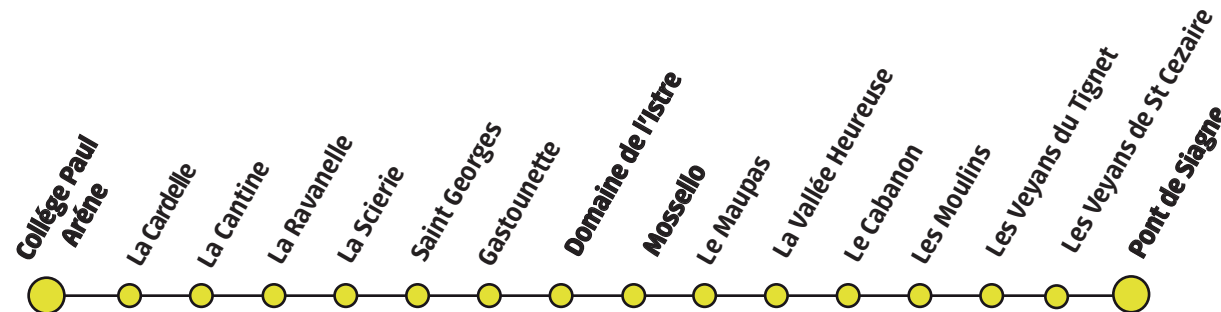

# Ligne 19S Pont de Siagne - Domaine de l'Istre - Mossello - Collège Paul Arène

Du lundi au Vendredi en période scolaire le Matin

à compter du 23 septembre 2019

Pont de Siagne	Domaine de l'Istre	Mossello	Collège Paul Arène
07:30	07:35	07:40	07:50

Du lundi au Vendredi en période scolaire l'après-midi

Collège Paul Arène	Mossello	Domaine de l'Istre	Pont de Siagne
<b>A</b> 12:05	12:10	12:15	12:20
<b>B</b> 15:30	15:35	15:40	15:45
<b>B</b> 16:35	16:40	16:45	16:50