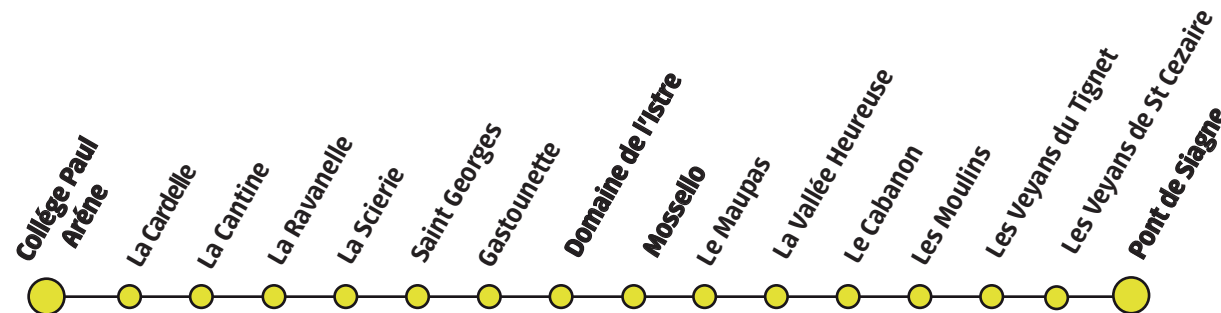

Ligne 19S Pont de Siagne - Domaine de l'Istre - Mossello - Collège Paul Arène

Du lundi au Vendredi en période scolaire le Matin

à compter du 13 septembre 2021

Pont de Siagne	Domaine de l'Istre	Mossello	Collège Paul Arène
07:25	07:30	07:35	07:45

Du lundi au Vendredi en période scolaire l'après-midi

Collège Paul Arène	Mossello	Domaine de l'Istre	Pont de Siagne
A 12:05	12:10	12:15	12:20
B 15:30	15:35	15:40	15:45
B 16:35	16:40	16:45	16:50

A Fonctionne uniquement le Mercredi