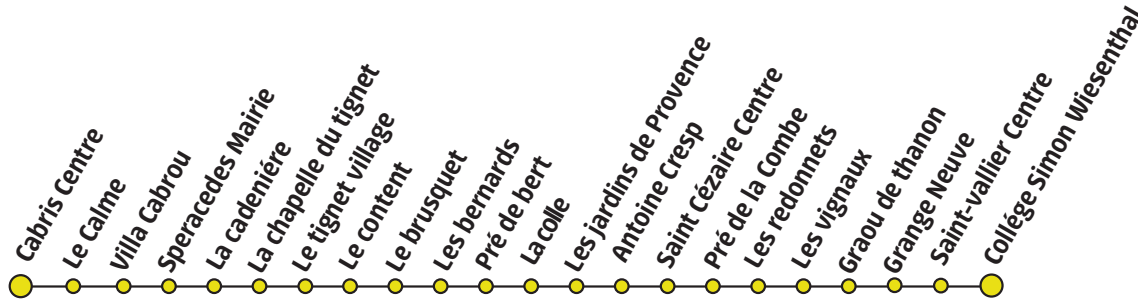

Ligne 16S Cabris - Spéracedes - Le Tignet - Saint Cézaire - Saint Vallier - Collège Simon Wiesenthal

Du lundi au Vendredi en période scolaire le Matin

à compter du 06 octobre 2021

Cabris Centre	Spéracedes Mairie	La Condamine	Saint Cezaire Centre	ZA du Festre	Pré Long	Collège S.WIESENTHAL
07:40	07:45	-	07:55	-	-	08:20
-	-	-	-	07:50	08:05	08:20
C -	-	-	-	07:50	08:05	08:20
-	-	07:55	08:00	08:05	08:10	08:25
08:40	08:45	-	08:55	-	-	09:20
-	-	08:55	09:00	09:05	09:10	09:25

A Fonctionne uniquement le Mercredi

B Ne Fonctionne pas le Mercredi

C Fonctionne les Lundis et les Vendredis

Retrouvez l'ensemble de nos horaires sur sillages.paysdegrasse.fr

Les horaires sont donnés à titre indicatif et sous réserve de modifications ultérieures - Ils ne tiennent pas compte des aléas de la circulation.

Ligne 16S

Cabris - Spéracedes - Le Tignet - Saint Cézaire -
Saint Vallier - Collège Simon Wiesenthal

à compter du 06 octobre 2021

sens Cabris Centre - Collège Simon Wiesenthal

sens Collège Simon Wiesenthal - Cabris Centre