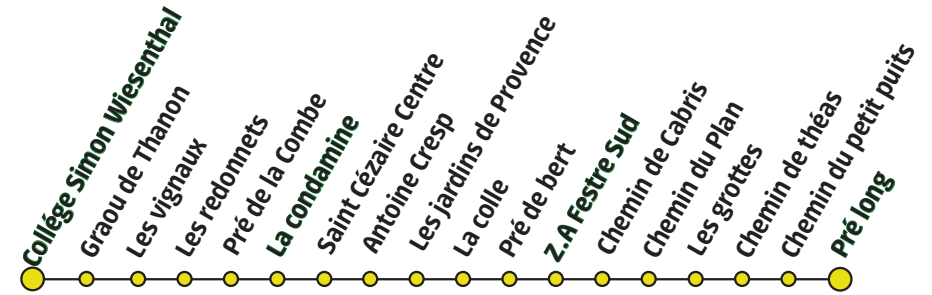

Ligne 16S

Cabris - Spéracedes - Le Tignet - Saint Cézaire -
Saint Vallier - Collège Simon Wiesenthal

à compter du 06 octobre 2021

sens Cabris Centre - Collège Simon Wiesenthal

sens Collège Simon Wiesenthal - Cabris Centre

sens La Condamine - Collège Simon Wiesenthal

sens Collège Simon Wiesenthal - La Condamine

sens ZA du Festre - Collège Simon Wiesenthal

sens Collège Simon Wiesenthal - ZA du Festre

Retrouvez l'ensemble de nos horaires sur sillages.paysdegrasse.fr