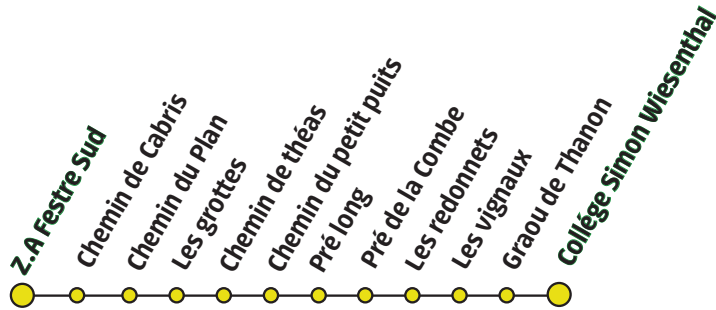

Ligne 16S

Cabris - Spéracedes - Le Tignet - Saint Cézaire -
Saint Vallier - Collège Simon Wiesenthal

à compter du 06 octobre 2021

sens Cabris Centre - Collège Simon Wiesenthal

sens Collège Simon Wiesenthal - Cabris Centre

sens La Condamine - Collège Simon Wiesenthal

sens Collège Simon Wiesenthal - La Condamine

sens ZA du Festre - Collège Simon Wiesenthal

sens Collège Simon Wiesenthal - ZA du Festre

Retrouvez l'ensemble de nos horaires sur sillages.paysdegrasse.fr