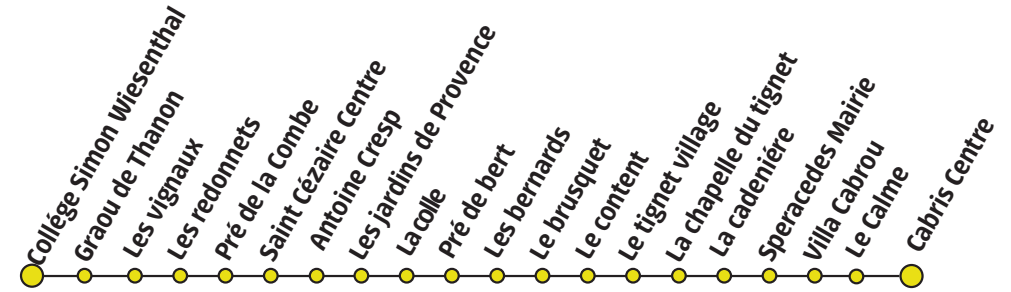

Ligne 16S Cabris - Spéracedes - Le Tignet - Saint Cézaire - Saint Vallier - Collège Simon Wiesenthal

Du lundi au Vendredi en période scolaire le Matin

à compter du 06 octobre 2021

Cabris Centre	Spéracedes Mairie	La Condamine	Saint Cezaire Centre	ZA du Festre	Pré Long	Collège S.WIESENTHAL
07:40	07:45	-	07:55	-	-	08:20
-	-	-	-	07:50	08:05	08:20
C -	-	-	-	07:50	08:05	08:20
-	-	07:55	08:00	08:05	08:10	08:25
08:40	08:45	-	08:55	-	-	09:20
-	-	08:55	09:00	09:05	09:10	09:25

A Fonctionne uniquement le Mercredi

B Ne Fonctionne pas le Mercredi

C Fonctionne les Lundis et les Vendredis

Retrouvez l'ensemble de nos horaires sur sillages.paysdegrasse.fr

Les horaires sont donnés à titre indicatif et sous réserve de modifications ultérieures - Ils ne tiennent pas compte des aléas de la circulation.

Ligne 16S

Cabris - Spéracedes - Le Tignet - Saint Cézaire -
Saint Vallier - Collège Simon Wiesenthal

à compter du 06 octobre 2021

sens Cabris Centre - Collège Simon Wiesenthal

sens Collège Simon Wiesenthal - Cabris Centre