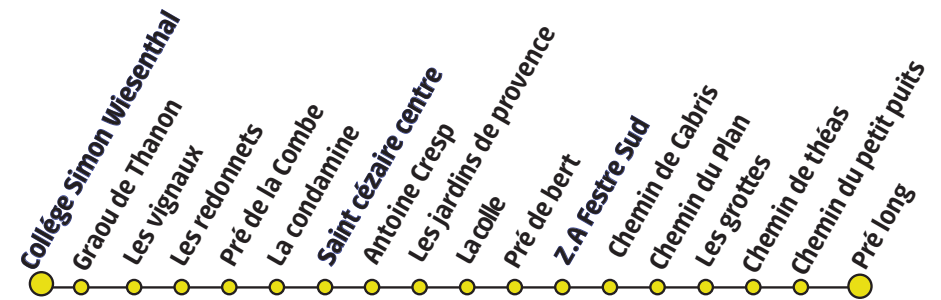

Ligne 16S

Cabris - Spéracedes - Le Tignet - Saint Cézaire -
Saint Vallier - Collège Simon Wiesenthal

à compter du 06 octobre 2021

sens Cabris Centre - Collège Simon Wiesenthal

sens Collège Simon Wiesenthal - Cabris Centre

sens La Condamine - Collège Simon Wiesenthal

sens Collège Simon Wiesenthal - La Condamine

sens ZA du Festre - Collège Simon Wiesenthal

sens Collège Simon Wiesenthal - ZA du Festre

Retrouvez l'ensemble de nos horaires sur sillages.paysdegrasse.fr