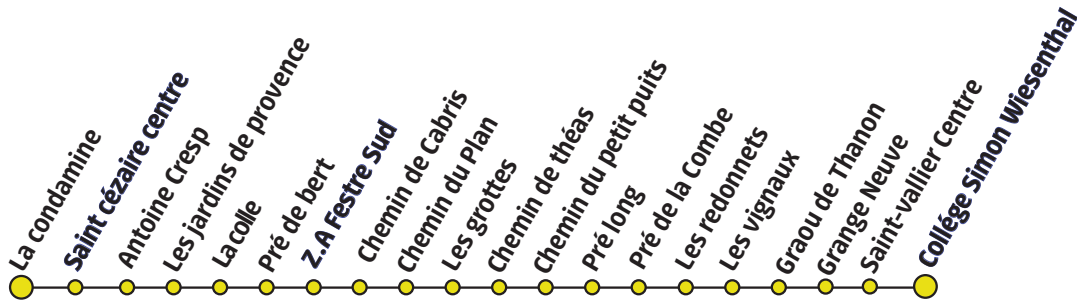

Ligne 16S Cabris - Spéracedes - Le Tignet - Saint Cézaire - Saint Vallier - Collège Simon Wiesenthal

Du lundi au Vendredi en période scolaire le Matin

à compter du 06 octobre 2021

Cabris Centre	Spéracedes Mairie	La Condamine	Saint Cezaire Centre	ZA du Festre	Pré Long	Collège S.WIESENTHAL
07:40	07:45	-	07:55	-	-	08:20
-	-	-	-	07:50	08:05	08:20
C -	-	-	-	07:50	08:05	08:20
-	-	07:55	08:00	08:05	08:10	08:25
08:40	08:45	-	08:55	-	-	09:20
-	-	08:55	09:00	09:05	09:10	09:25

Ligne 16S

Cabris - Spéracedes - Le Tignet - Saint Cézaire -
Saint Vallier - Collège Simon Wiesenthal

à compter du 06 octobre 2021

sens Cabris Centre - Collège Simon Wiesenthal

sens Collège Simon Wiesenthal - Cabris Centre

sens La Condamine - Collège Simon Wiesenthal

sens Collège Simon Wiesenthal - La Condamine

sens ZA du Festre - Collège Simon Wiesenthal

sens Collège Simon Wiesenthal - ZA du Festre

Retrouvez l'ensemble de nos horaires sur sillages.paysdegrasse.fr