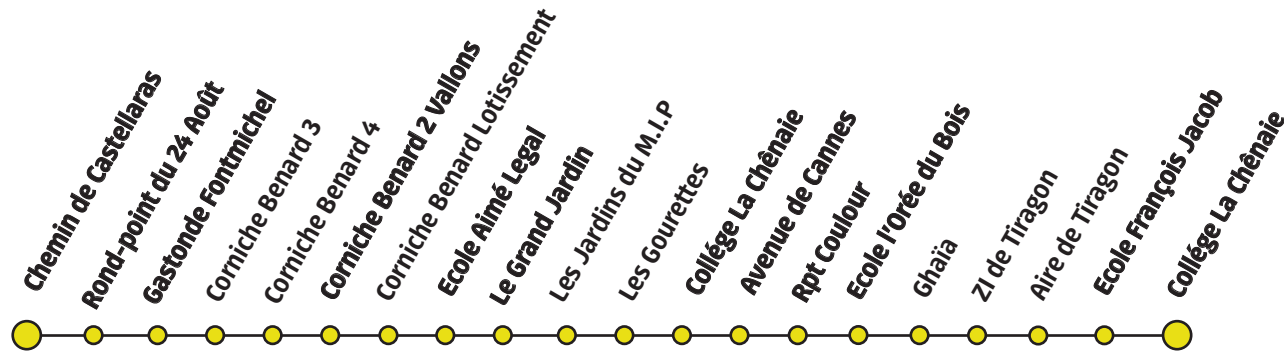

# Ligne 14S

Plascassier Chemin de Castellaras - Ecole Aimé Legall - Ecole François Jacob - Ecole l'Orée du Bois - Collège La Chenaie

Du lundi au Vendredi en période scolaire le Matin

A compter du 22 Mai 2019

| Plascassier chemin de Castellaras | Rond-Point J. de Fontmichel | Ecole Aimé Legal | Ecole l'Orée du Bois | Ecole F. Jacob | Collège La Chenaie |
|-----------------------------------|-----------------------------|------------------|----------------------|----------------|--------------------|
| 07:30                             | 07:32                       | -                | -                    | -              | 07:45              |
| 08:00                             | 08:02                       | 08:10            | 08:17                | 08:20          | 08:35              |

Du lundi au Vendredi en période scolaire l'après-midi

| Collège La Chenaie | Ecole F. Jacob | Ecole l'Orée du Bois | Collège La Chenaie | Ecole Aimé Legal | Rond-Point J. de Fontmichel | Plascassier chemin de Castellaras |
|--------------------|----------------|----------------------|--------------------|------------------|-----------------------------|-----------------------------------|
| <b>A</b> -         | 12:05          | 12:10                | 12:15              | 12:20            | 12:26                       | 12:30                             |
| <b>B</b> 16:10     | -              | -                    | -                  | -                | 16:23                       | 16:25                             |
| <b>B</b> -         | 16:40          | 16:45                | -                  | 16:57            | 17:03                       | 17:05                             |
| <b>B</b> 17:10     | -              | -                    | -                  | -                | 17:23                       | 17:25                             |