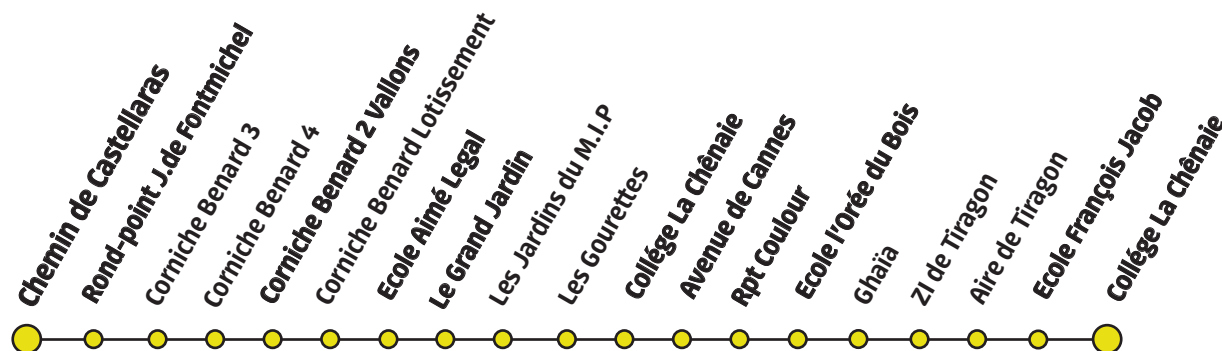

Ligne 14S

Plascassier Chemin de Castellaras - Ecole Aimé Legall - Ecole François Jacob - Ecole l'Orée du Bois - Collège La Chenaie

Du lundi au Vendredi en période scolaire le Matin

A compter du 22 Mai 2019

Plascassier chemin de Castellaras	Rond-Point J. de Fontmichel	Ecole Aimé Legal	Ecole l'Orée du Bois	Ecole F. Jacob	Collège La Chenaie
07:30	07:32	-	-	-	07:45
08:00	08:02	08:10	08:17	08:20	08:35

Du lundi au Vendredi en période scolaire l'après-midi

Collège La Chenaie	Ecole F. Jacob	Ecole l'Orée du Bois	Collège La Chenaie	Ecole Aimé Legal	Rond-Point J. de Fontmichel	Plascassier chemin de Castellaras
A -	12:05	12:10	12:15	12:20	12:26	12:30
B 16:10	-	-	-	-	16:23	16:25
B -	16:40	16:45	-	16:57	17:03	17:05
B 17:10	-	-	-	-	17:23	17:25

A Fonctionne uniquement le Mercredi

B Ne Fonctionne pas le Mercredi

Retrouvez l'ensemble de nos horaires sur sillages.paysdegrasse.fr

Les horaires sont donnés à titre indicatif et sous réserve de modifications ultérieures - Ils ne tiennent pas compte des aléas de la circulation.