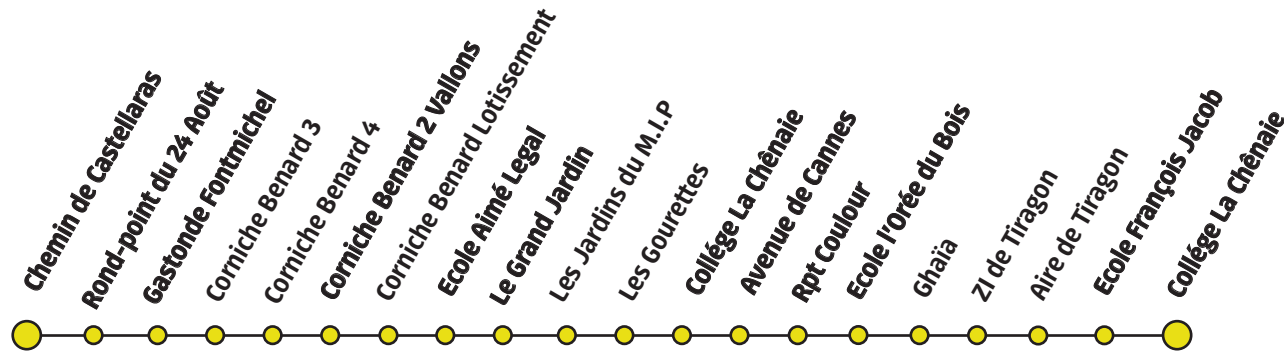

# Ligne 14S

Plascassier Chemin de Castellaras - Ecole Aimé Legall - Ecole François Jacob - Ecole l'Orée du Bois - Collège La Chenaie

A compter du 14 octobre 2019

Du lundi au Vendredi en période scolaire le Matin

Plascassier chemin de Castellaras	Rond-Point J. de Fontmichel	Ecole Aimé Legal	Ecole l'Orée du Bois	Ecole F. Jacob	Collège La Chenaie
07:20	07:22	-	-	-	07:35
07:50	07:55	08:05	08:15	08:20	08:30

Du lundi au Vendredi en période scolaire l'après-midi

Collège La Chenaie	Ecole F. Jacob	Ecole l'Orée du Bois	Collège La Chenaie	Ecole Aimé Legal	Rond-Point J. de Fontmichel	Plascassier chemin de Castellaras
<b>A</b> -	12:05	12:10	12:15	12:20	12:26	12:30
<b>B</b> 16:10	-	-	-	-	16:23	16:25
<b>B</b> -	16:40	16:45	-	16:57	17:03	17:05
<b>B</b> 17:10	-	-	-	-	17:23	17:25