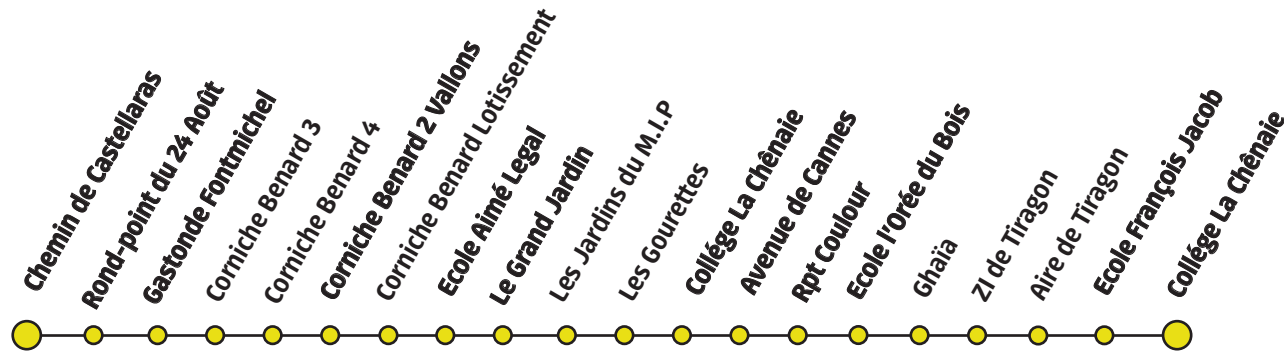

Ligne 14S

Plascassier Chemin de Castellaras - Ecole Aimé Legall - Ecole François Jacob - Ecole l'Orée du Bois - Collège La Chenaie

Du lundi au Vendredi en période scolaire le Matin

A compter du 14 septembre 2020

Plascassier chemin de Castellaras	Rond-Point J. de Fontmichel	Ecole Aimé Legal	Ecole l'Orée du Bois	Ecole F. Jacob	Collège La Chenaie
07:20	07:22	-	-	-	07:35
07:50	07:55	08:05	08:15	08:20	08:30

Du lundi au Vendredi en période scolaire l'après-midi

Collège La Chenaie	Ecole F. Jacob	Ecole l'Orée du Bois	Collège La Chenaie	Ecole Aimé Legal	Rond-Point J. de Fontmichel	Plascassier chemin de Castellaras
A -	12:05	12:10	12:15	12:20	12:26	12:30
B 16:10	-	-	-	-	16:23	16:25
B -	16:40	16:45	-	16:57	17:03	17:05
B 17:20	-	-	-	-	17:33	17:35