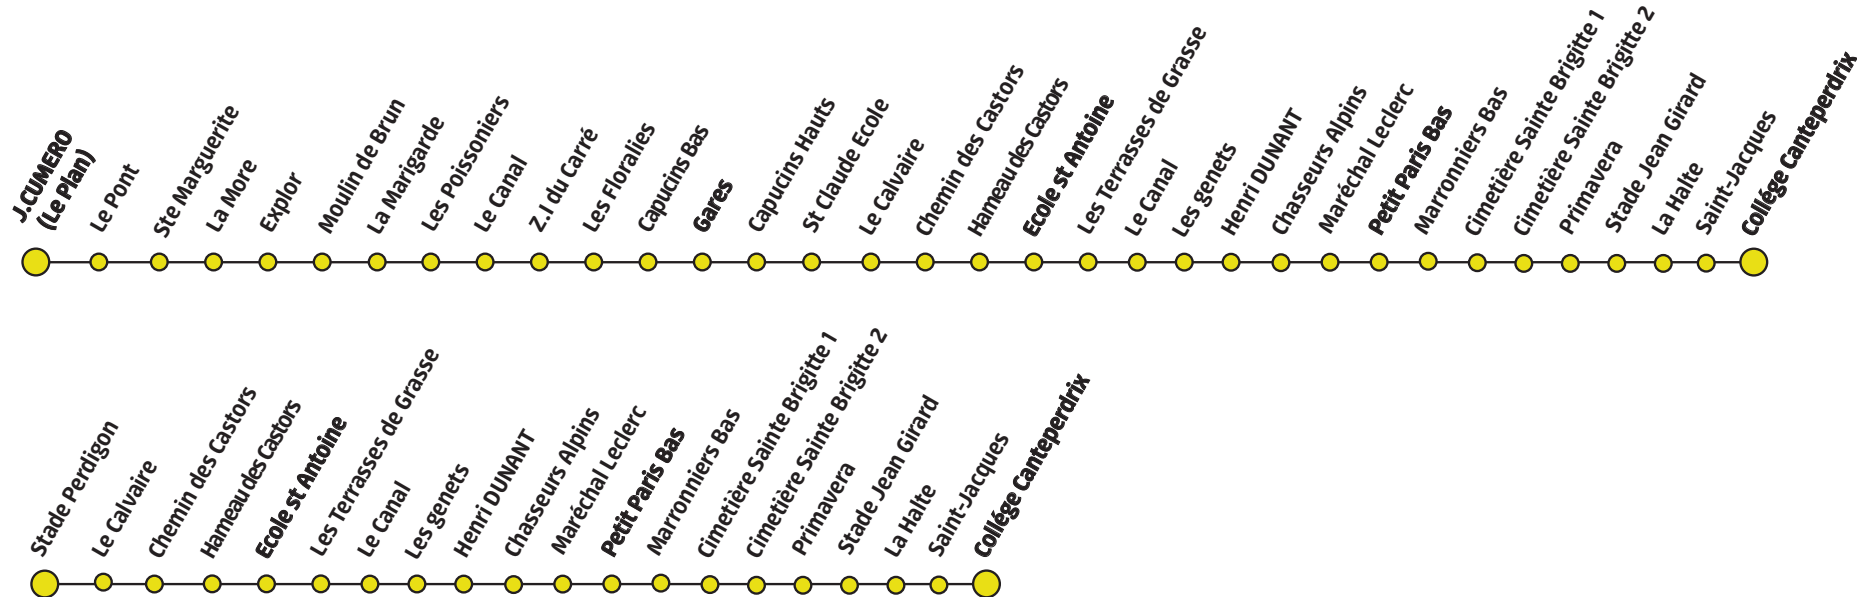

Ligne 105

J.Cuméro Le Plan - Gares - Le Calvaire - Les Castors - Saint Antoine - Les Marronniers Bas - Collège Cantperdrix

Du lundi au Vendredi en période scolaire le Matin

à compter du 18 novembre 2019

J.Cumero Le Plan	Gares	Stade Perdigon	Le Calvaire	Ecole Saint Antoine	Les Marronniers Bas	Collège Cantperdrix
07:10	07:15	-	07:22	07:25	07:30	07:40
-	-	07:25	07:27	07:30	07:35	07:45
-	08:15	-	08:22	08:25	08:35	08:45

Du lundi au Vendredi en période scolaire l'après-midi

Collège Cantperdrix	Les Marronniers Bas	Ecole Saint Antoine	Le Calvaire	Stade Perdigon	Gares	J.Cumero Le Plan
A 12:10	12:15	12:25	12:27	-	12:35	12:40
A 12:10	12:15	12:25	12:27	12:30	-	-
B 16:10	16:15	16:25	16:27	-	16:35	-
B 17:10	17:15	17:25	17:27	-	17:35	17:40

A Fonctionne uniquement le Mercredi

B Ne Fonctionne pas le Mercredi