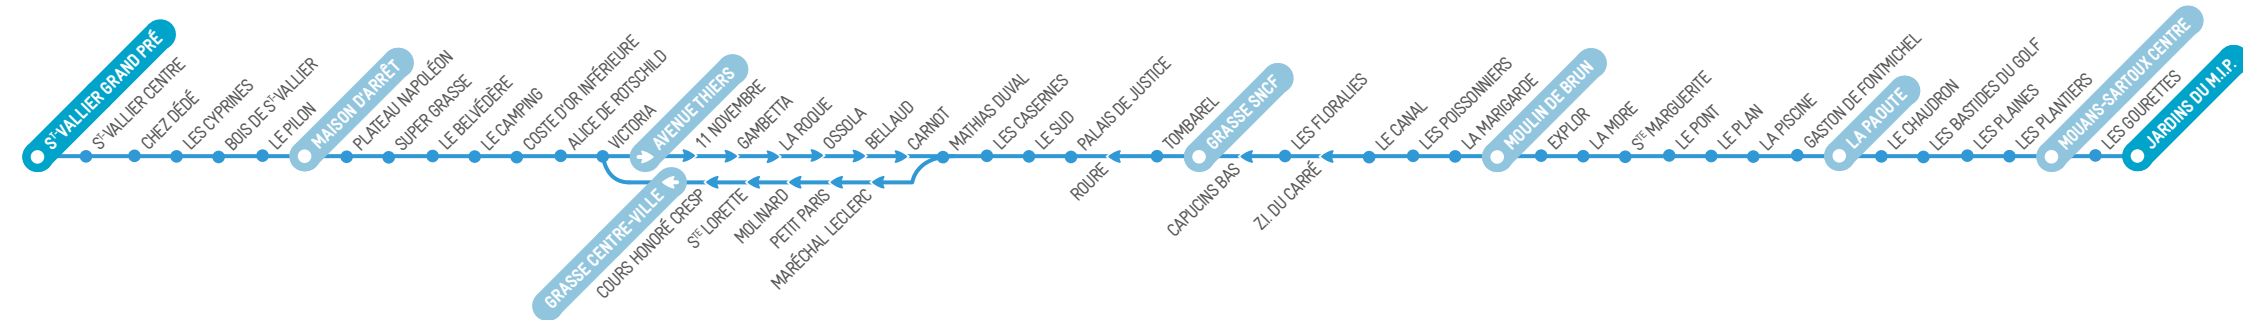

LIGNE

A

SAINT-VALLIER GRAND PRÉ → JARDINS DU M.I.P.

LIGNE

A

JARDINS DU M.I.P. → SAINT-VALLIER GRAND PRÉ

LUNDI → SAMEDI

S'VALLIER GRAND PRÉ	05:40	06:55	07:55	08:40	09:15	10:15	11:30	12:15	12:55	14:05	14:30	15:30	16:20	16:50	18:00	19:00	19:30
MAISON D'ARRÊT	05:50	07:05	08:05	08:50	09:25	10:25	11:40	12:25	13:05	14:15	14:40	15:40	16:30	17:00	18:10	↓	↓
AVENUE THIERS	06:02	07:17	08:17	09:02	09:37	10:37	11:52	12:37	13:17	14:27	14:52	15:52	16:42	17:12	18:22	19:17	19:47
GRASSE SNCF	06:13	07:28	08:28	09:13	09:48	10:48	12:03	12:48	13:28	14:38	15:03	16:03	16:58	17:28	18:38	19:25	19:55
MOULIN DE BRUN	06:19	07:34	08:34	09:19	09:54	10:54	12:09	12:54	13:34	14:44	15:09	16:09	17:04	17:34	18:44	19:28	19:58
LA PAOÛTE	06:27	07:42	08:42	09:27	10:02	11:02	12:17	13:02	13:42	14:52	15:17	16:17	17:14	17:44	18:54	19:32	20:02
MOUANS-SARTOUX CENTRE	06:38	07:53	08:53	09:38	10:13	11:13	12:28	13:13	13:53	15:03	15:28	16:28	17:27	17:57	19:07	19:37	20:07
JARDINS DU M.I.P.	06:40	07:55	08:55	09:40	10:15	11:15	12:30	13:15	13:55	15:05	15:30	16:30	17:30	18:00	19:10	19:40	20:10