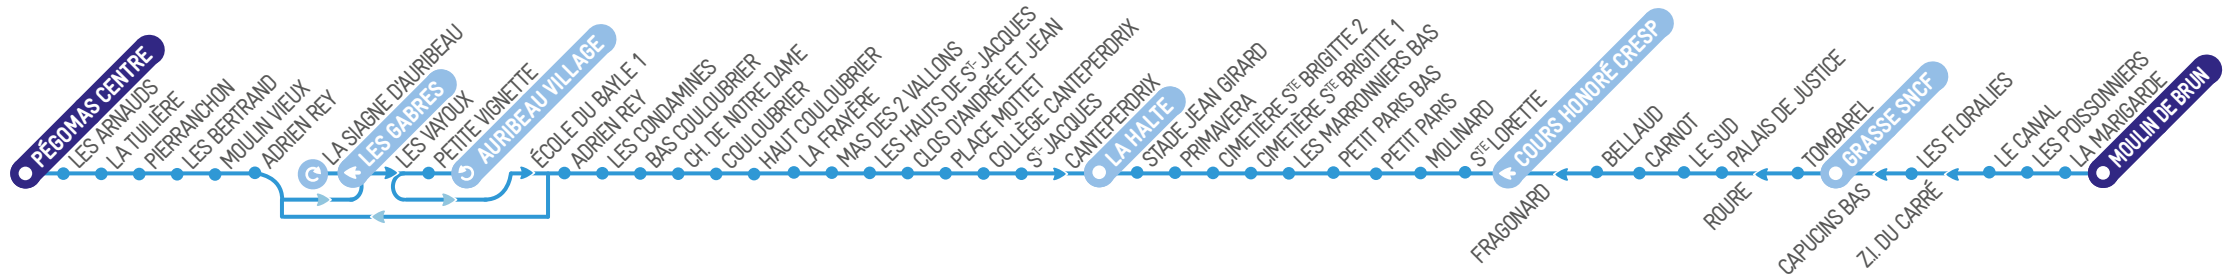

LIGNE **G** PÉGOMAS CENTRE → MOULIN DE BRUN

LIGNE **G** MOULIN DE BRUN → PÉGOMAS CENTRE

LUNDI → SAMEDI

PÉGOMAS CENTRE	06:50	09:00	10:50	13:15	15:10	17:10	19:15
LES GABRES	06:55	09:05	10:55	13:20	15:15	17:15	19:20
AURIBEAU VILLAGE	07:03	09:10	11:00	13:25	15:20	17:23	19:25
LA HALTE	07:18	09:22	11:12	13:37	15:32	17:38	19:37
COURS HONORÉ CRESP	07:23	09:31	11:21	13:46	15:41	17:43	19:46
GRASSE SNCF	07:33	09:38	11:28	13:53	15:48	17:53	19:53
MOULIN DE BRUN	07:40	09:45	11:35	14:00	15:55	18:00	20:00

Compter **+1 à 3 min** entre chaque arrêt  
 Cette ligne ne circule pas les **DIMANCHES** et **JOURS FÉRIÉS**

LÉGENDE

- Terminus
- Arrêt intermédiaire
- ↻ Arrêt et demi-tour
- ➔ Desservi uniquement dans un sens
- Itinéraire de la ligne
- Arrêt
- ➔ Sens de circulation
- ▶ Desservi uniquement dans un sens

LUNDI → SAMEDI

MOULIN DE BRUN	07:55	09:55	12:10	14:15	16:05	18:10
GRASSE SNCF	08:02	10:00	12:17	14:20	16:12	18:17
COURS HONORÉ CRESP	08:12	10:09	12:27	14:29	16:22	18:27
LA HALTE	08:17	10:15	12:32	14:35	16:27	18:32
LES GABRES	08:34	10:28	12:49	14:48	16:44	18:49
AURIBEAU VILLAGE	08:39	10:33	12:54	14:53	16:49	18:54
PÉGOMAS CENTRE	08:50	10:40	13:05	15:00	17:00	19:05