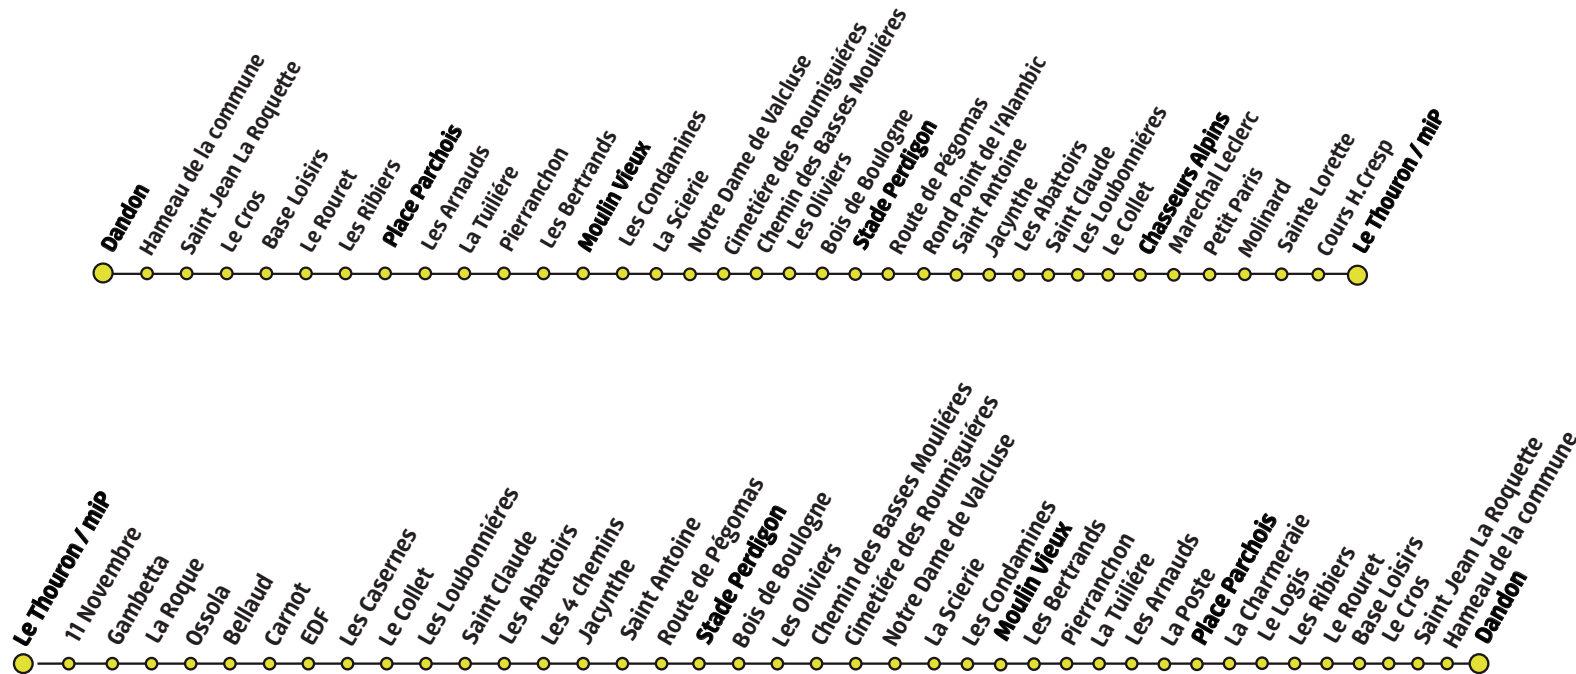

Ligne 85

Dandon - Saint Jean de la Roquette - Moulin Vieux - Stade Perdigon - Chasseurs Alpins - Le Thouron M.I.P

Du lundi au Vendredi en période scolaire le Matin

Dandon	Place Parchois	Moulin Vieux	Stade Perdigon	Chasseurs Alpins	Le Thouron M.I.P
07:10	07:15	07:20	07:25	07:35	07:45

Du lundi au Vendredi en période scolaire l'après-midi

Le Thouron M.I.P	Les Casernes	Stade Perdigon	Moulin Vieux	Place Parchois	Dandon
A 12:10	12:15	12:25	12:30	12:35	12:40
B 17:15	17:25	17:35	17:40	17:45	17:55