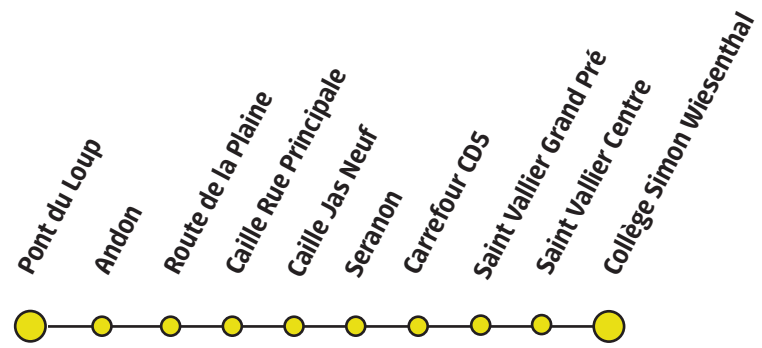

Du lundi au Vendredi en période scolaire l'après-midi

Collège S.WIESENTHAL	Canaux	Andon	Caille Rue Principale	Seranon
<b>A</b> 13:30	13:50	14:00	14:10	14:15
<b>B</b> 17:10	17:30	17:40	17:50	17:55

**A** Fonctionne uniquement le Mercredi

# Ligne 21S

Pont du Loup - Andon - Caille Rue Principale - Seranon  
- Escragnolles - Canaux - Collège Simon Wiesenthal

## PLAN NEIGE

Du lundi au Vendredi en période scolaire le Matin

Pont du Loup	Andon	Caille Rue Principale	Seranon	Collège S.WIESENTHAL
07:15	07:25	07:35	07:45	08:20

Du lundi au Vendredi en période scolaire l'après-midi

Collège S.WIESENTHAL	Seranon	Caille Rue Principale	Andon	Pont du Loup
<b>A</b> 13:30	14:05	14:15	14:25	14:35
<b>B</b> 17:10	17:45	17:55	18:05	18:15

**A** Fonctionne uniquement le Mercredi

**B** Ne Fonctionne pas le Mercredi