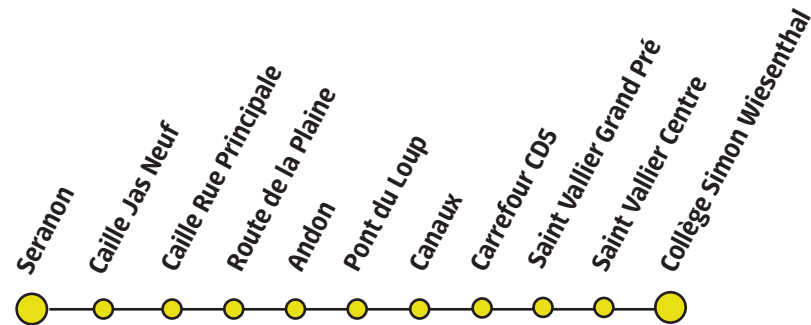

# Ligne 215

Pont du Loup - Andon - Caille Rue Principale - Séranon  
- Escragnolles - Canaux - Collège Simon Wiesenthal

Du lundi au Vendredi en période scolaire le Matin

Seranon	Caille Rue Principale	Andon	Canaux	Collège S.WIESENTHAL
07:30	07:35	07:45	08:00	08:20

Du lundi au Vendredi en période scolaire l'après-midi

Collège S.WIESENTHAL	Canaux	Andon	Caille Rue Principale	Seranon
<b>A</b> 13:30	13:50	14:00	14:10	14:15
<b>B</b> 17:10	17:30	17:40	17:50	17:55

**A** Fonctionne uniquement le Mercredi

# Ligne 21S

Pont du Loup - Andon - Caille Rue Principale - Seranon  
- Escragnolles - Canaux - Collège Simon Wiesenthal

## PLAN NEIGE

Du lundi au Vendredi en période scolaire le Matin

Pont du Loup	Andon	Caille Rue Principale	Seranon	Collège S.WIESENTHAL
07:15	07:25	07:35	07:45	08:20

Du lundi au Vendredi en période scolaire l'après-midi