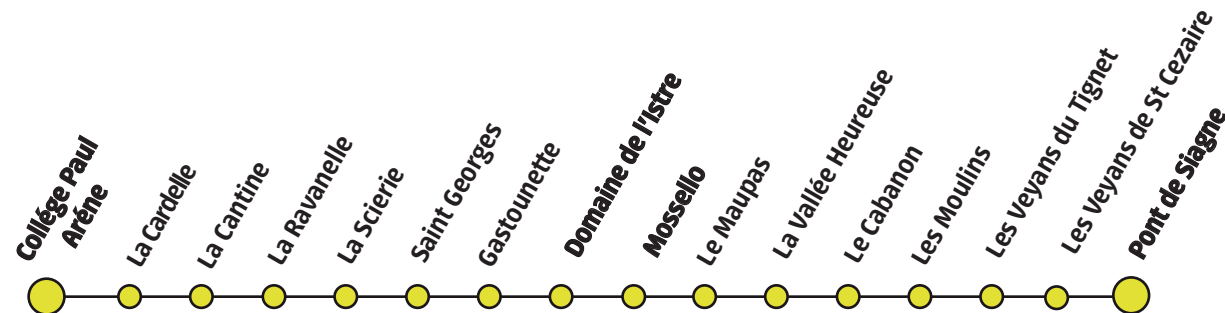

Ligne 19S Pont de Siagne - Domaine de l'Istre - Mossello - Collège Paul Arène

Du lundi au Vendredi en période scolaire le Matin

Pont de Siagne	Domaine de l'Istre	Mossello	Collège Paul Arène
07:30	07:35	07:40	07:50

Du lundi au Vendredi en période scolaire l'après-midi

Collège Paul Arène	Mossello	Domaine de l'Istre	Pont de Siagne
A 12:05	12:10	12:15	12:20
A 13:05	13:10	13:15	13:20
B 15:35	15:40	15:45	15:50
B 16:35	16:40	16:45	16:50