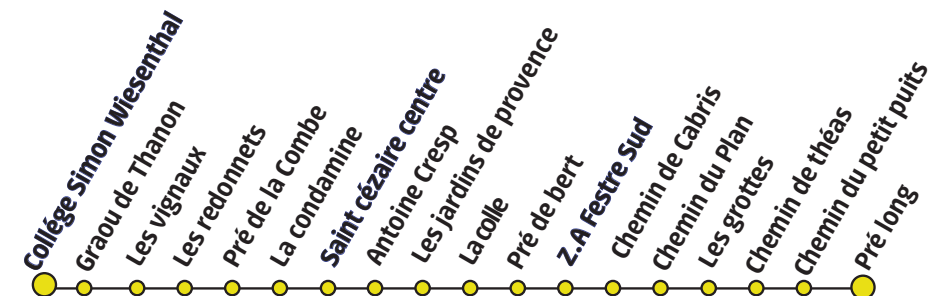

Ligne 16S

Cabris - Spéracedes - Le Tignet - Saint Cézaire -
Saint Vallier - Collège Simon Wiesenthal

sens Cabris Centre - Collège Simon Wiesenthal

sens Collège Simon Wiesenthal - Cabris Centre

sens La Condamine - Collège Simon Wiesenthal

sens Collège Simon Wiesenthal - La Condamine

sens ZA du Festre - Collège Simon Wiesenthal

sens Collège Simon Wiesenthal - ZA du Festre

Retrouvez l'ensemble de nos horaires sur www.sillages.eu

Les horaires sont donnés à titre indicatif et sous réserve de modifications ultérieures - Ils ne tiennent pas compte des aléas de la circulation.