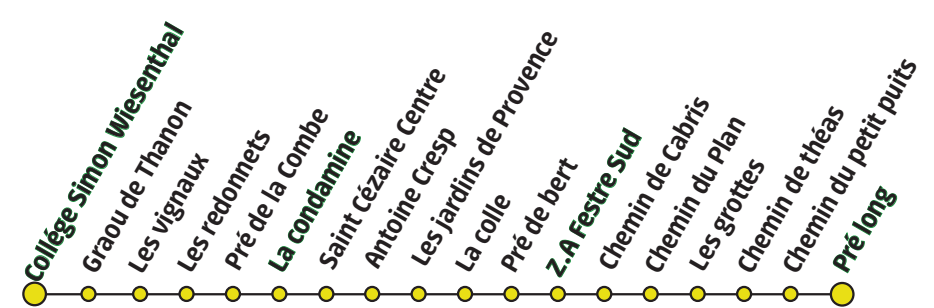

Ligne 16S Cabris - Spéracedes - Le Tignet - Saint Cézaire - Saint Vallier - Collège Simon Wiesenthal

Du lundi au Vendredi en période scolaire le Matin

Cabris Centre	Spéracedes Mairie	La Condamine	Saint Cezaire Centre	ZA du Festre	Pré Long	Collège S.WIESENTHAL
07:40	07:45	-	07:55	-	-	08:20
-	-	-	-	07:50	08:05	08:20
C	-	-	-	07:50	08:05	08:20
-	-	07:55	08:00	08:05	08:10	08:25
08:40	08:45	-	08:55	-	-	09:20
-	-	08:55	09:00	09:05	09:10	09:25

Ligne 16S

Cabris - Spéracedes - Le Tignet - Saint Cézaire -
Saint Vallier - Collège Simon Wiesenthal

sens Cabris Centre - Collège Simon Wiesenthal

sens Collège Simon Wiesenthal - Cabris Centre

sens La Condamine - Collège Simon Wiesenthal

sens Collège Simon Wiesenthal - La Condamine

sens ZA du Festre - Collège Simon Wiesenthal

sens Collège Simon Wiesenthal - ZA du Festre

Retrouvez l'ensemble de nos horaires sur www.sillages.eu

Les horaires sont donnés à titre indicatif et sous réserve de modifications ultérieures - Ils ne tiennent pas compte des aléas de la circulation.