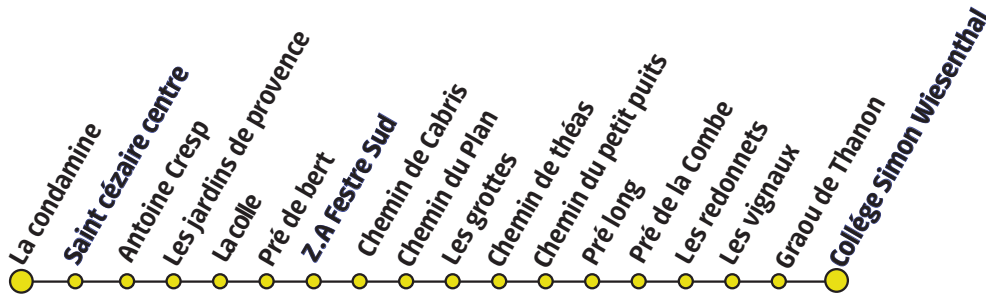

Ligne 16S

Cabris - Spéracedes - Le Tignet - Saint Cézaire -
Saint Vallier - Collège Simon Wiesenthal

sens Cabris Centre - Collège Simon Wiesenthal

sens Collège Simon Wiesenthal - Cabris Centre

sens La Condamine - Collège Simon Wiesenthal

sens Collège Simon Wiesenthal - La Condamine

sens ZA du Festre - Collège Simon Wiesenthal

sens Collège Simon Wiesenthal - ZA du Festre

Retrouvez l'ensemble de nos horaires sur www.sillages.eu

Les horaires sont donnés à titre indicatif et sous réserve de modifications ultérieures - Ils ne tiennent pas compte des aléas de la circulation.