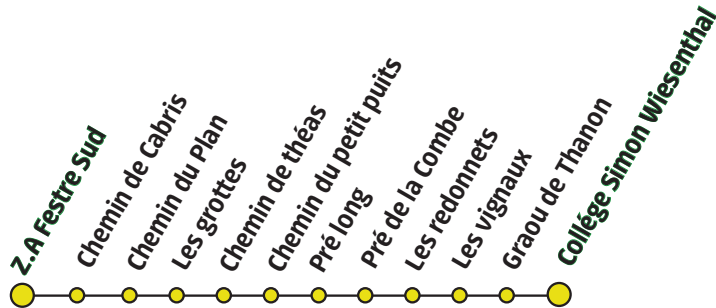

Ligne 16S

Cabris - Spéracedes - Le Tignet - Saint Cézaire -
Saint Vallier - Collège Simon Wiesenthal

sens Cabris Centre - Collège Simon Wiesenthal

sens Collège Simon Wiesenthal - Cabris Centre

sens La Condamine - Collège Simon Wiesenthal

sens Collège Simon Wiesenthal - La Condamine

sens ZA du Festre - Collège Simon Wiesenthal

sens Collège Simon Wiesenthal - ZA du Festre

Retrouvez l'ensemble de nos horaires sur www.sillages.eu

Les horaires sont donnés à titre indicatif et sous réserve de modifications ultérieures - Ils ne tiennent pas compte des aléas de la circulation.