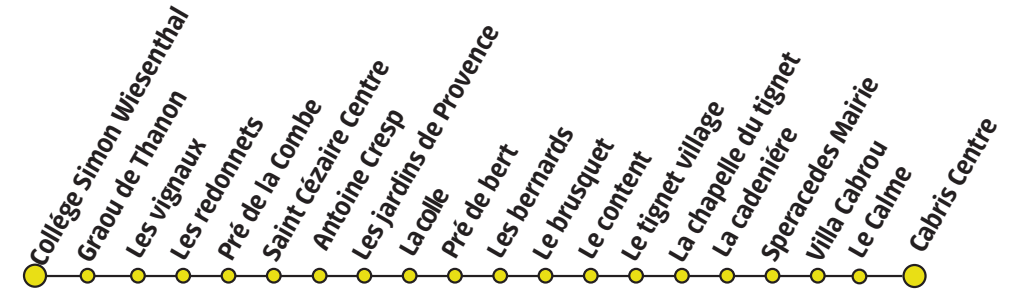

Ligne 16S Cabris - Spéracedes - Le Tignet - Saint Cézaire - Saint Vallier - Collège Simon Wiesenthal

Du lundi au Vendredi en période scolaire le Matin

Cabris Centre	Spéracedes Mairie	La Condamine	Saint Cezaire Centre	ZA du Festre	Pré Long	Collège S.WIESENTHAL
07:40	07:45	-	07:55	-	-	08:20
-	-	-	-	07:50	08:05	08:20
C	-	-	-	07:50	08:05	08:20
-	-	07:55	08:00	08:05	08:10	08:25
08:40	08:45	-	08:55	-	-	09:20
-	-	08:55	09:00	09:05	09:10	09:25

A Fonctionne uniquement le Mercredi

B Ne Fonctionne pas le Mercredi

C Ne Fonctionne pas les Lundis et les Vendredis

Retrouvez l'ensemble de nos horaires sur www.sillages.eu

Les horaires sont donnés à titre indicatif et sous réserve de modifications ultérieures - Ils ne tiennent pas compte des aléas de la circulation.

Ligne 16S

Cabris - Spéracedes - Le Tignet - Saint Cézaire -
Saint Vallier - Collège Simon Wiesenthal

sens Cabris Centre - Collège Simon Wiesenthal

sens Collège Simon Wiesenthal - Cabris Centre

sens La Condamine - Collège Simon Wiesenthal