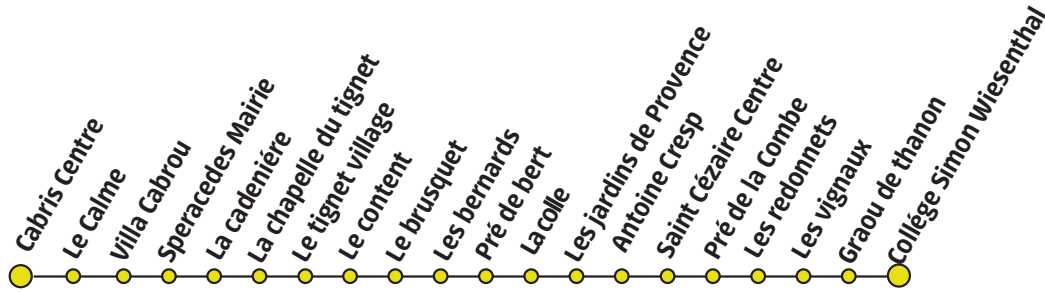

Ligne 16S Cabris - Spéracedes - Le Tignet - Saint Cézaire - Saint Vallier - Collège Simon Wiesenthal

Du lundi au Vendredi en période scolaire le Matin

Cabris Centre	Spéracedes Mairie	La Condamine	Saint Cezaire Centre	ZA du Festre	Pré Long	Collège S.WIESENTHAL
07:40	07:45	-	07:55	-	-	08:20
-	-	-	-	07:50	08:05	08:20
C	-	-	-	07:50	08:05	08:20
-	-	07:55	08:00	08:05	08:10	08:25
08:40	08:45	-	08:55	-	-	09:20
-	-	08:55	09:00	09:05	09:10	09:25

Du lundi au Vendredi en période scolaire l'après-midi

Collège S.WIESENTHAL	La Condamine	Saint Cezaire Centre	ZA du Festre	Pré Long	Spéracedes Mairie	Cabris Centre
A	13:30	-	13:50	-	-	14:10
A	13:30	13:48	13:50	13:55	14:00	-
A	13:30	13:48	13:50	13:55	14:00	-
B	16:10	-	16:30	-	-	16:50
B	16:10	16:28	16:30	16:35	16:45	-
B	17:10	-	17:30	-	-	17:50
B	17:10	17:28	17:30	17:35	17:45	-
B	17:10	17:28	17:30	17:35	17:45	-

A Fonctionne uniquement le Mercredi

B Ne Fonctionne pas le Mercredi

C Ne Fonctionne pas les Lundis et les Vendredis

Retrouvez l'ensemble de nos horaires sur www.sillages.eu

Les horaires sont donnés à titre indicatif et sous réserve de modifications ultérieures - Ils ne tiennent pas compte des aléas de la circulation.

Ligne 16S

Cabris - Spéracedes - Le Tignet - Saint Cézaire -
Saint Vallier - Collège Simon Wiesenthal

sens Cabris Centre - Collège Simon Wiesenthal

sens Collège Simon Wiesenthal - Cabris Centre

sens La Condamine - Collège Simon Wiesenthal