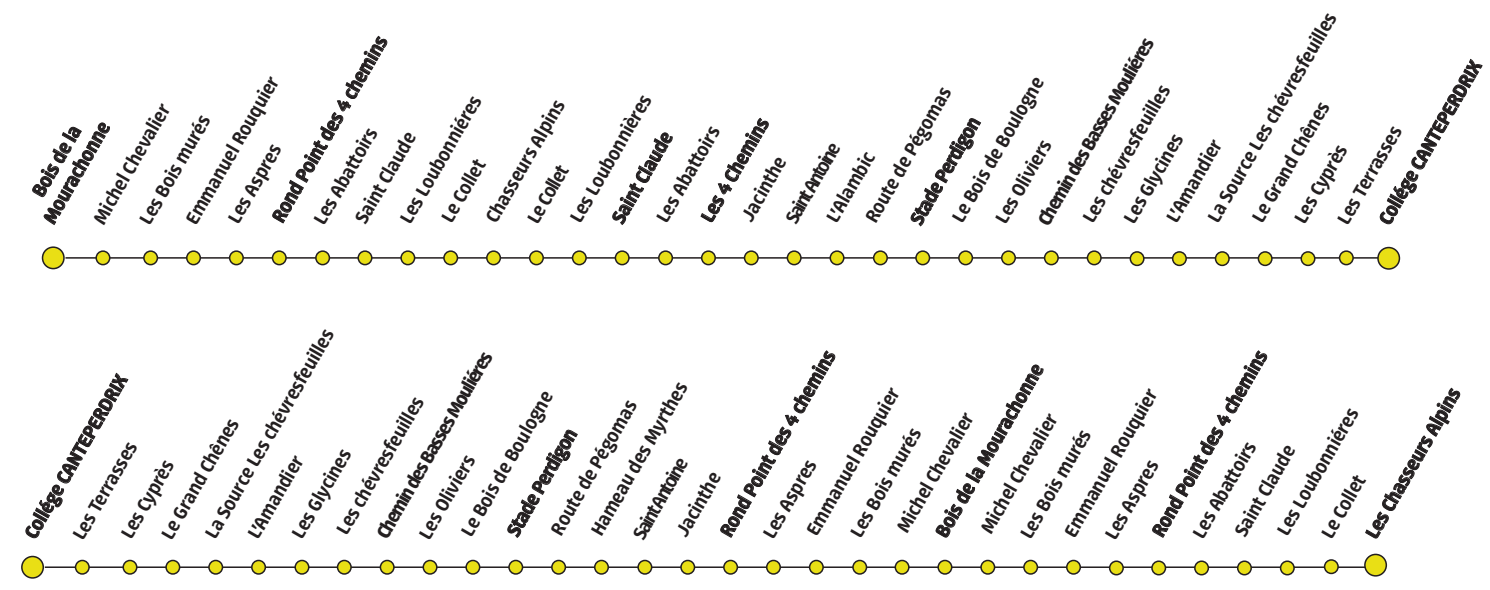

Ligne 95 Bois de la Mourachonne - Rond point des 4 Chemins - Saint Claude - Les 4 Chemins - Les Basses Moulières - Collège Canteperdrix

Du lundi au Vendredi en période scolaire le Matin

à compter du 14 novembre 2016

Bois de la Mourachonne	Rond Point des 4 Chemins	Saint Claude	Les 4 Chemins	Stade Perdigon	Chemin des Basses Moulières	Collège Canteperdrix
07:10	07:15	07:20	07:25	07:30	07:35	07:45
08:15	08:20	08:25	08:30	08:35	08:40	08:50

Du lundi au Vendredi en période scolaire l'après-midi

Collège Canteperdrix	Chemin des Basses Moulières	Stade Perdigon	Les Jacinthe	Bois de la Mourachonne	Saint Claude	Les Chasseurs Alpins
A 12:10	12:20	12:25	12:30	12:35	12:40	12:50
B 16:10	16:20	16:25	16:30	16:35	16:40	16:50
B 17:10	17:20	17:25	17:30	17:35	17:40	17:50

- A** Fonctionne uniquement le Mercredi
- B** Ne Fonctionne pas le Mercredi