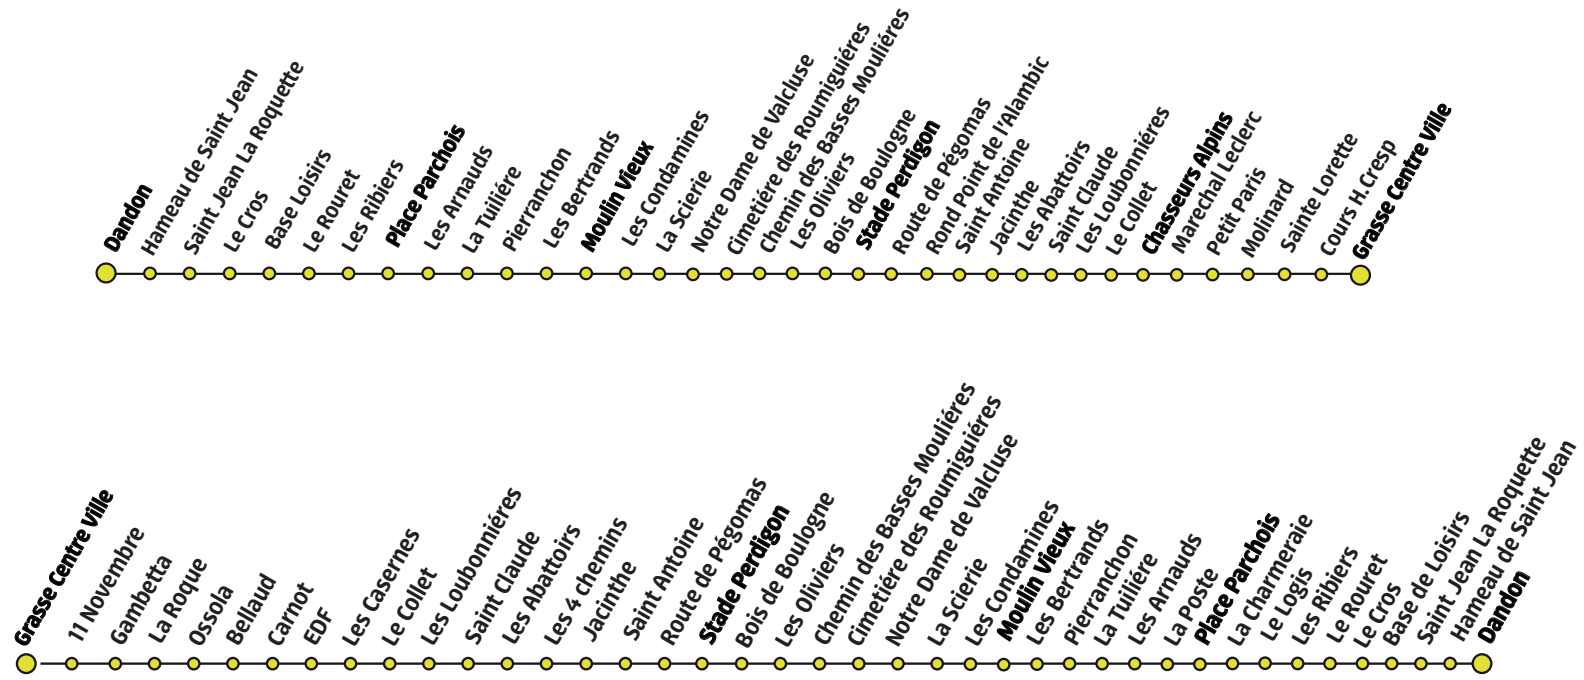

# Ligne 85

## Dandon - Saint Jean de la Roquette - Moulin Vieux - Stade Perdigon - Chasseurs Alpins - Le Thouron M.I.P

Du lundi au Vendredi en période scolaire le Matin

Dandon	Place Parchois	Moulin Vieux	Stade Perdigon	Chasseurs Alpins	Grasse Centre Ville
07:10	07:15	07:20	07:25	07:35	07:45

Du lundi au Vendredi en période scolaire l'après-midi

Grasse Centre Ville	Les Casernes	Stade Perdigon	Moulin Vieux	Place Parchois	Dandon
<b>A</b> 12:10	12:15	12:25	12:30	12:35	12:40
<b>B</b> 17:15	17:25	17:35	17:40	17:45	17:55