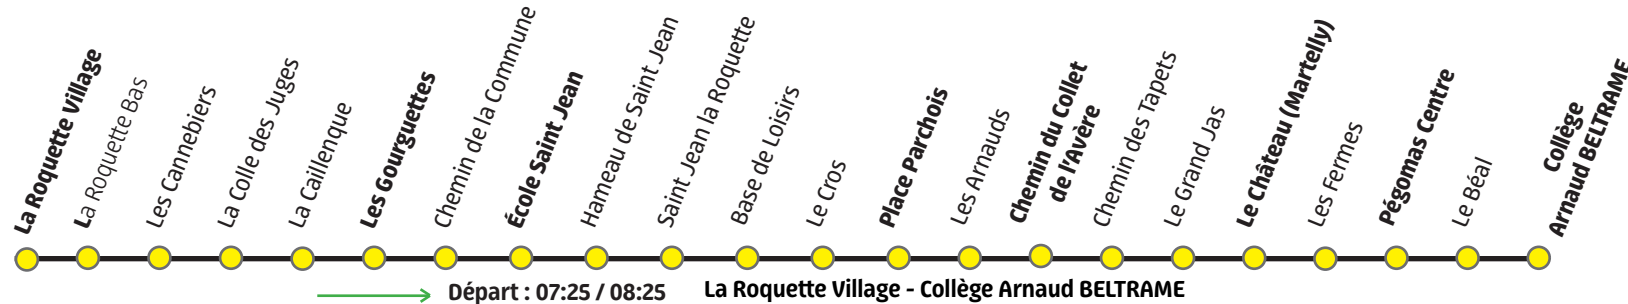

Du lundi au Vendredi en période scolaire le Matin

à compter du 01 septembre 2018

La Roquette Village	Les Gourguettes	École Saint Jean	Place Parchois	Chemin du Collet de l'Avère	Le Château	Pégomas Centre	Collège Arnaud BELTRAME (Pégomas)
07:25	07:28	07:29	07:35	07:37	07:39	07:42	07:45
08:25	08:28	08:29	08:35	08:37	08:39	08:42	08:45

Du lundi au Vendredi en période scolaire l'après-midi

Collège Arnaud BELTRAME (Pégomas)	Place Parchois	Chemin du Collet de l'Avère	Le Château	Pégomas Centre	Hameau de Saint Jean	Mairie de la Roquette	Les Gourguettes	La Roquette Village
A 12:10	12:13	12:15	12:17	12:20	12:24	12:26	12:27	12:30
A 13:10	13:13	13:15	13:17	13:20	13:24	13:26	13:27	13:30
B 16:10	16:13	16:15	16:17	16:20	16:24	16:26	16:27	16:30
B 17:10	17:13	17:15	17:17	17:20	17:24	17:26	17:27	17:30

A Fonctionne uniquement le Mercredi

B Ne Fonctionne pas le Mercredi