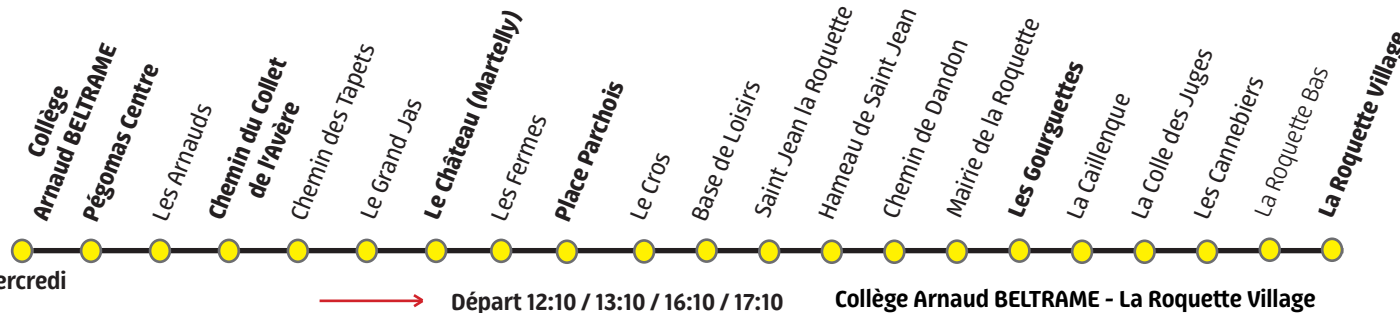

Du lundi au Vendredi en période scolaire le Matin

à compter du 01 septembre 2018

La Roquette Village	Les Gourguettes	École Saint Jean	Place Parchois	Chemin du Collet de l'Avère	Le Château	Pégomas Centre	Collège Arnaud BELTRAME (Pégomas)
07:25	07:28	07:29	07:35	07:37	07:39	07:42	07:45
08:25	08:28	08:29	08:35	08:37	08:39	08:42	08:45

Du lundi au Vendredi en période scolaire l'après-midi

Collège Arnaud BELTRAME (Pégomas)	Place Parchois	Chemin du Collet de l'Avère	Le Château	Pégomas Centre	Hameau de Saint Jean	Mairie de la Roquette	Les Gourguettes	La Roquette Village
A 12:10	12:13	12:15	12:17	12:20	12:24	12:26	12:27	12:30
A 13:10	13:13	13:15	13:17	13:20	13:24	13:26	13:27	13:30
B 16:10	16:13	16:15	16:17	16:20	16:24	16:26	16:27	16:30
B 17:10	17:13	17:15	17:17	17:20	17:24	17:26	17:27	17:30

A Fonctionne uniquement le Mercredi

B Ne Fonctionne pas le Mercredi