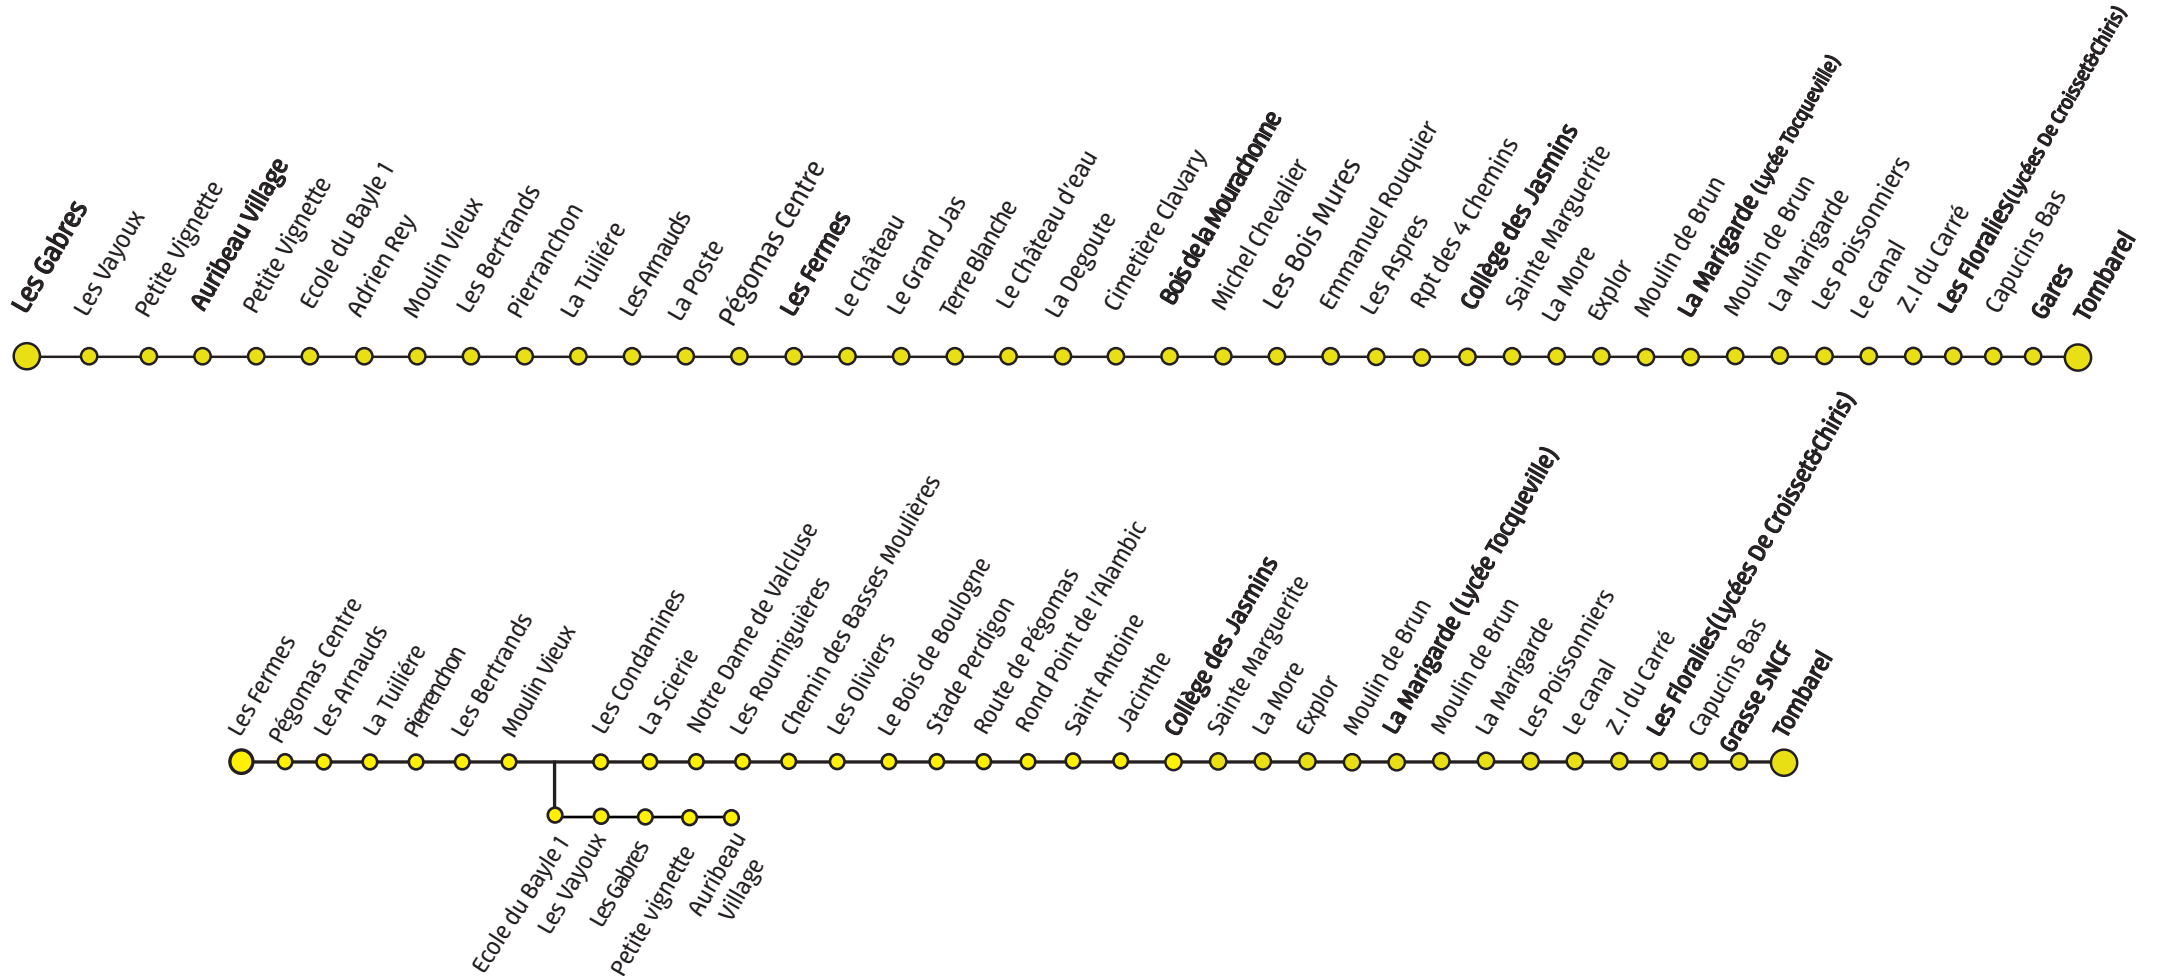

Tombarel	Grasse SNCF	Lycée Tocqueville	Collège Les Jasmins	Stade Perdigon	Valcluse	Auribeau Village	Les Gabres	Les Fermes
A 12:10	12:13	12:18	12:23	12:33	12:38	12:43	12:48	12:53

Tombarel	Grasse SNCF	Lycée Tocqueville	Collège les jasmins	Bois de la Mourachonne	Les Fermes	Les Gabres	Auribeau Village
B 16:15	16:18	16:23	16:28	16:38	16:43	16:53	16:58
B 17:15	17:18	17:23	17:28	17:38	17:43	-	-
B -	18:10	18:15	18:20	18:30	18:35	18:45	18:50

Tombarel	Grasse SNCF	Lycée Tocqueville	Collège Les Jasmins	Stade Perdigon	Valcluse	Auribeau Village	Les Gabres	Les Fermes
B 17:10	17:13	17:18	17:23	17:33	17:38	17:43	17:48	17:53

A Fonctionne uniquement le Mercredi

Ligne SS Auribeau - Pegomas Centre - Collège Les Jasmins - Lycée Tocqueville - Grasse SNCF - Tombarel

à compter du 26 décembre 2016

Retrouvez l'ensemble de nos horaires sur www.sillages.eu

Les horaires sont donnés à titre indicatif et sous réserve de modifications ultérieures - Ils ne tiennent pas compte des aléas de la circulation.