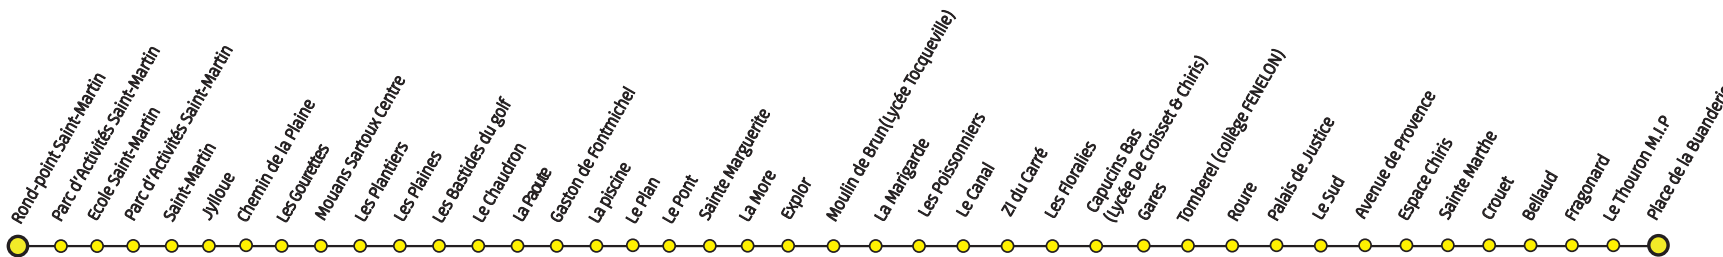

Ligne 255

Rond-point Saint-Martin / Mouans-sartoux Centre / Moulin de Brun / Gares / Place de la Buanderie

Du lundi au Vendredi en période scolaire le Matin

à compter du 03 novembre 2016

Rond-point Saint-Martin	Mouans-sartoux Centre	Moulin de Brun	Grasse SNCF	Grasse Centre Ville
07:05	07:15	07:30	07:35	07:50

Du lundi au Vendredi en période scolaire le soir

Grasse Centre Ville	Grasse SNCF	Moulin de Brun	Mouans-sartoux Centre	Rond-point Saint-Martin
 17:15	17:30	17:35	17:50	18:05

Le mercredi midi le service est effectué par la ligne 1S départ 12:10 de la Place de la Buanderie