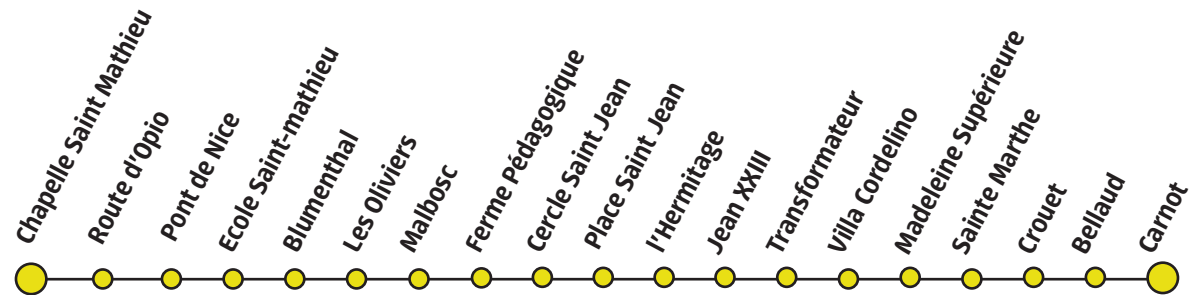

Du lundi au Vendredi en période scolaire le Matin

À compter du 22 Mai 2017

Chapelle Saint Mathieu	Place saint Jean	Madeleine Supérieur	Sainte Marthe	Carnot
07:30	07:35	07:42	07:45	07:50

Du lundi au Vendredi en période scolaire l'après-midi

Carnot	Espace Chiris	Madeleine Supérieur	Place saint Jean	Chapelle Saint Mathieu
<b>A</b> 12:10	12:15	12:17	12:25	12:30
<b>B</b> 16:40	16:45	16:47	16:50	16:55

**A** Fonctionne uniquement le Mercredi

**B** Ne Fonctionne pas le Mercredi