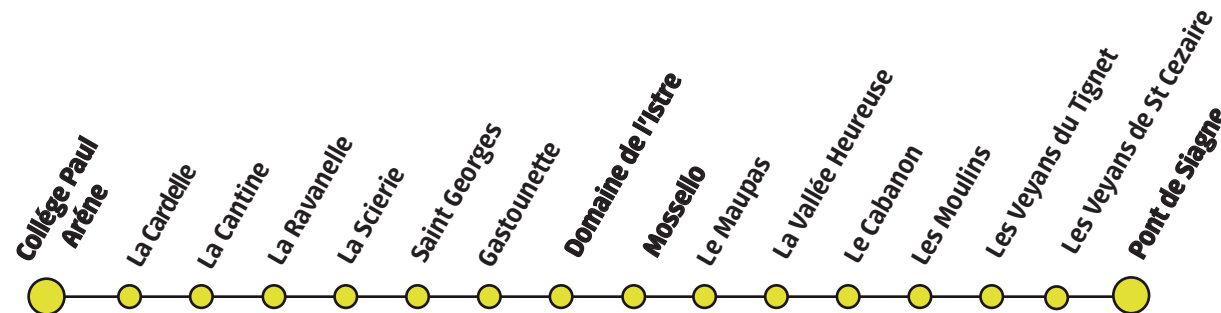

Ligne 19S Pont de Siagne - Domaine de l'Istre - Mossello - Collège Paul Arène

Du lundi au Vendredi en période scolaire le Matin

à compter du 01 septembre 2017

Pont de Siagne	Domaine de l'Istre	Mossello	Collège Paul Arène
07:30	07:35	07:40	07:50

Du lundi au Vendredi en période scolaire l'après-midi

Collège Paul Arène	Mossello	Domaine de l'Istre	Pont de Siagne
A 12:05	12:10	12:15	12:20
A 13:05	13:10	13:15	13:20
B 15:30	15:35	15:40	15:45
B 16:35	16:40	16:45	16:50