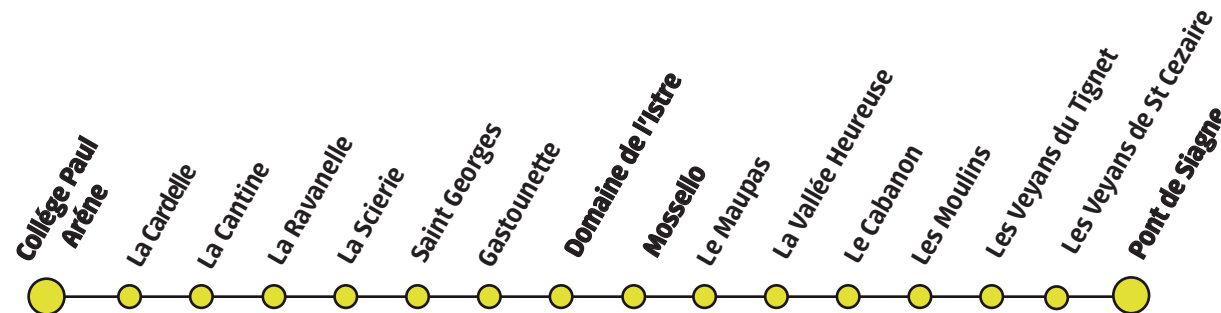

# Ligne 19S Pont de Siagne - Domaine de l'Istre - Mossello - Collège Paul Arène

Du lundi au Vendredi en période scolaire le Matin

à compter du 01 septembre 2017

Pont de Siagne	Domaine de l'Istre	Mossello	Collège Paul Arène
07:30	07:35	07:40	07:50

Du lundi au Vendredi en période scolaire l'après-midi

Collège Paul Arène	Mossello	Domaine de l'Istre	Pont de Siagne
<b>A</b> 12:05	12:10	12:15	12:20
<b>A</b> 13:05	13:10	13:15	13:20
<b>B</b> 15:30	15:35	15:40	15:45
<b>B</b> 16:35	16:40	16:45	16:50