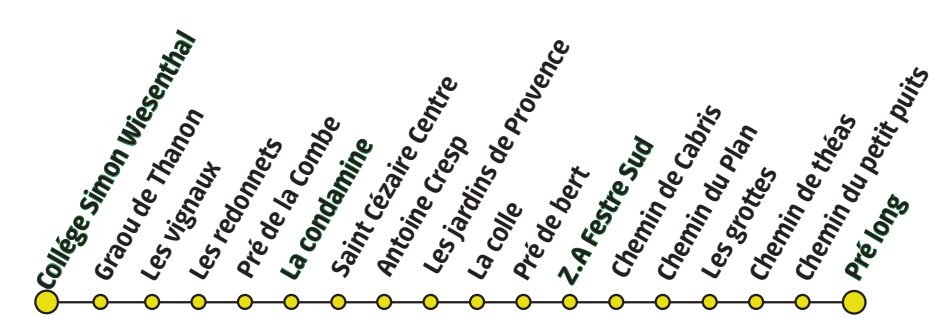

Ligne 16S

Cabris - Spéracedes - Le Tignet - Saint Cézaire -
Saint Vallier - Collège Simon Wiesenthal

sens Cabris Centre - Collège Simon Wiesenthal

sens Collège Simon Wiesenthal - Cabris Centre

sens La Condamine - Collège Simon Wiesenthal

sens Collège Simon Wiesenthal - La Condamine

sens ZA du Festre - Collège Simon Wiesenthal

sens Collège Simon Wiesenthal - ZA du Festre

Retrouvez l'ensemble de nos horaires sur www.sillages.eu

Les horaires sont donnés à titre indicatif et sous réserve de modifications ultérieures - Ils ne tiennent pas compte des aléas de la circulation.