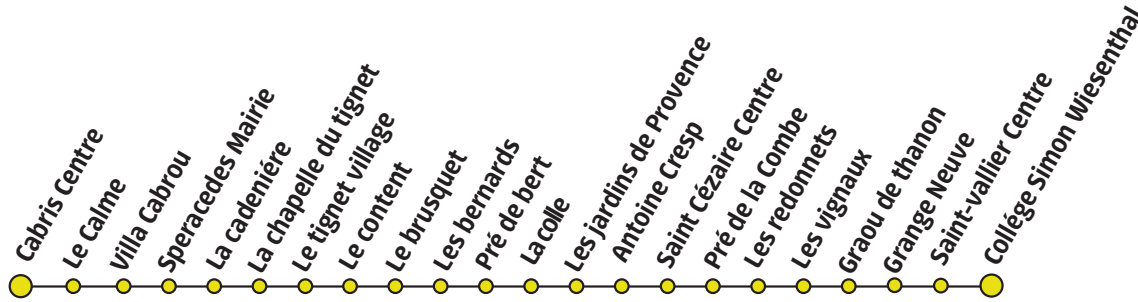

Ligne 16S Cabris - Spéracedes - Le Tignet - Saint Cézaire - Saint Vallier - Collège Simon Wiesenthal

Du lundi au Vendredi en période scolaire le Matin

Cabris Centre	Spéracedes Mairie	La Condamine	Saint Cezaire Centre	ZA du Festre	Pré Long	Collège S.WIESENTHAL
07:40	07:45	-	07:55	-	-	08:20
-	-	-	-	07:50	08:05	08:20
C -	-	-	-	07:50	08:05	08:20
-	-	07:55	08:00	08:05	08:10	08:25
08:40	08:45	-	08:55	-	-	09:20
-	-	08:55	09:00	09:05	09:10	09:25

Ligne 16S

Cabris - Spéracedes - Le Tignet - Saint Cézaire -
Saint Vallier - Collège Simon Wiesenthal

sens Cabris Centre - Collège Simon Wiesenthal

sens Collège Simon Wiesenthal - Cabris Centre

sens La Condamine - Collège Simon Wiesenthal