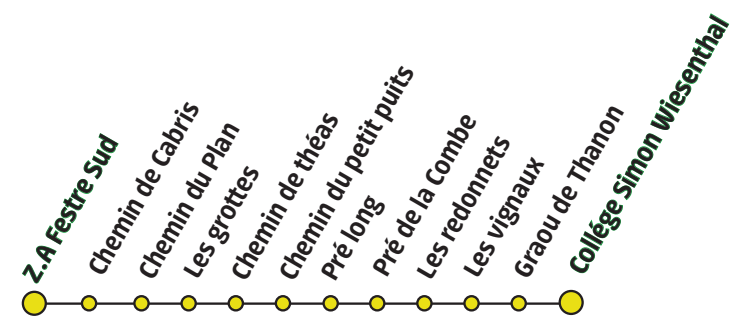

Ligne 16S

Cabris - Spéracedes - Le Tignet - Saint Cézaire -
Saint Vallier - Collège Simon Wiesenthal

sens Cabris Centre - Collège Simon Wiesenthal

sens Collège Simon Wiesenthal - Cabris Centre

sens La Condamine - Collège Simon Wiesenthal

sens Collège Simon Wiesenthal - La Condamine

sens ZA du Festre - Collège Simon Wiesenthal

sens Collège Simon Wiesenthal - ZA du Festre

Retrouvez l'ensemble de nos horaires sur www.sillages.eu

Les horaires sont donnés à titre indicatif et sous réserve de modifications ultérieures - Ils ne tiennent pas compte des aléas de la circulation.