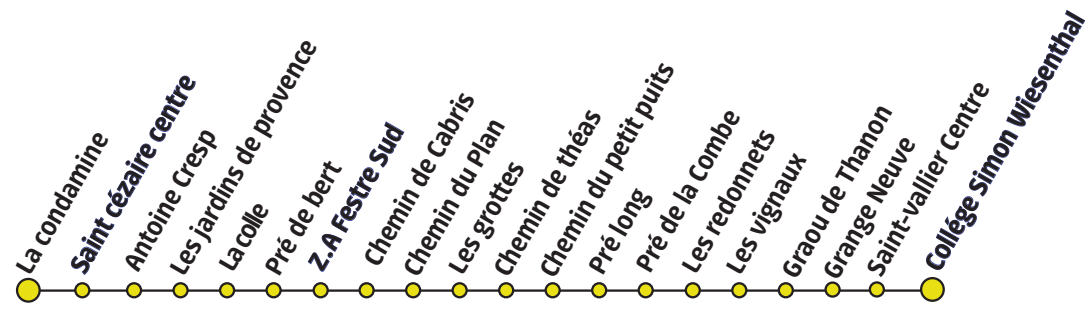

Ligne 16S Cabris - Spéracedes - Le Tignet - Saint Cézaire - Saint Vallier - Collège Simon Wiesenthal

Du lundi au Vendredi en période scolaire le Matin

Cabris Centre	Spéracedes Mairie	La Condamine	Saint Cezaire Centre	ZA du Festre	Pré Long	Collège S.WIESENTHAL
07:40	07:45	-	07:55	-	-	08:20
-	-	-	-	07:50	08:05	08:20
C -	-	-	-	07:50	08:05	08:20
-	-	07:55	08:00	08:05	08:10	08:25
08:40	08:45	-	08:55	-	-	09:20
-	-	08:55	09:00	09:05	09:10	09:25

Ligne 16S

Cabris - Spéracedes - Le Tignet - Saint Cézaire -
Saint Vallier - Collège Simon Wiesenthal

sens Cabris Centre - Collège Simon Wiesenthal

sens Collège Simon Wiesenthal - Cabris Centre

sens La Condamine - Collège Simon Wiesenthal

sens Collège Simon Wiesenthal - La Condamine

sens ZA du Festre - Collège Simon Wiesenthal

sens Collège Simon Wiesenthal - ZA du Festre

Retrouvez l'ensemble de nos horaires sur www.sillages.eu

Les horaires sont donnés à titre indicatif et sous réserve de modifications ultérieures - Ils ne tiennent pas compte des aléas de la circulation.