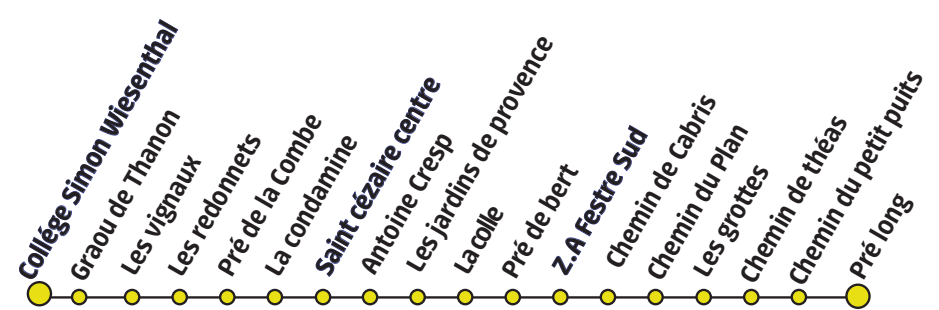

Ligne 16S

Cabris - Spéracedes - Le Tignet - Saint Cézaire -
Saint Vallier - Collège Simon Wiesenthal

sens Cabris Centre - Collège Simon Wiesenthal

sens Collège Simon Wiesenthal - Cabris Centre

sens La Condamine - Collège Simon Wiesenthal

sens Collège Simon Wiesenthal - La Condamine

sens ZA du Festre - Collège Simon Wiesenthal

sens Collège Simon Wiesenthal - ZA du Festre

Retrouvez l'ensemble de nos horaires sur www.sillages.eu

Les horaires sont donnés à titre indicatif et sous réserve de modifications ultérieures - Ils ne tiennent pas compte des aléas de la circulation.