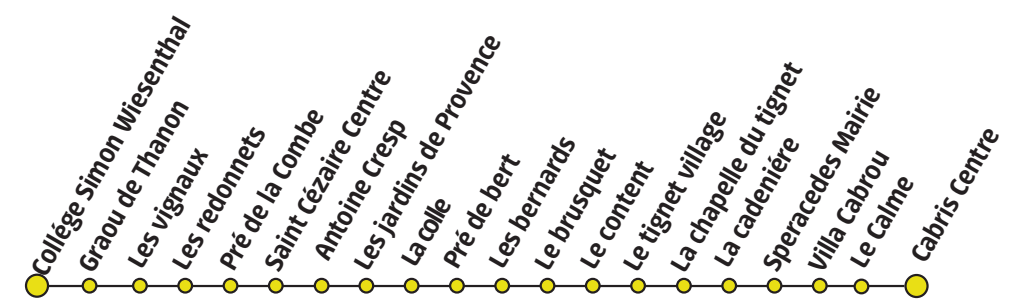

Ligne 16S Cabris - Spéracedes - Le Tignet - Saint Cézaire - Saint Vallier - Collège Simon Wiesenthal

Du lundi au Vendredi en période scolaire le Matin

Cabris Centre	Spéracedes Mairie	La Condamine	Saint Cezaire Centre	ZA du Festre	Pré Long	Collège S.WIESENTHAL
07:40	07:45	-	07:55	-	-	08:20
-	-	-	-	07:50	08:05	08:20
C -	-	-	-	07:50	08:05	08:20
-	-	07:55	08:00	08:05	08:10	08:25
08:40	08:45	-	08:55	-	-	09:20
-	-	08:55	09:00	09:05	09:10	09:25

A Fonctionne uniquement le Mercredi

B Ne Fonctionne pas le Mercredi

C Fonctionne les Lundis et les Vendredis

Retrouvez l'ensemble de nos horaires sur www.sillages.eu

Les horaires sont donnés à titre indicatif et sous réserve de modifications ultérieures - Ils ne tiennent pas compte des aléas de la circulation.

Ligne 16S

Cabris - Spéracedes - Le Tignet - Saint Cézaire -
Saint Vallier - Collège Simon Wiesenthal

sens Cabris Centre - Collège Simon Wiesenthal

sens Collège Simon Wiesenthal - Cabris Centre

sens La Condamine - Collège Simon Wiesenthal