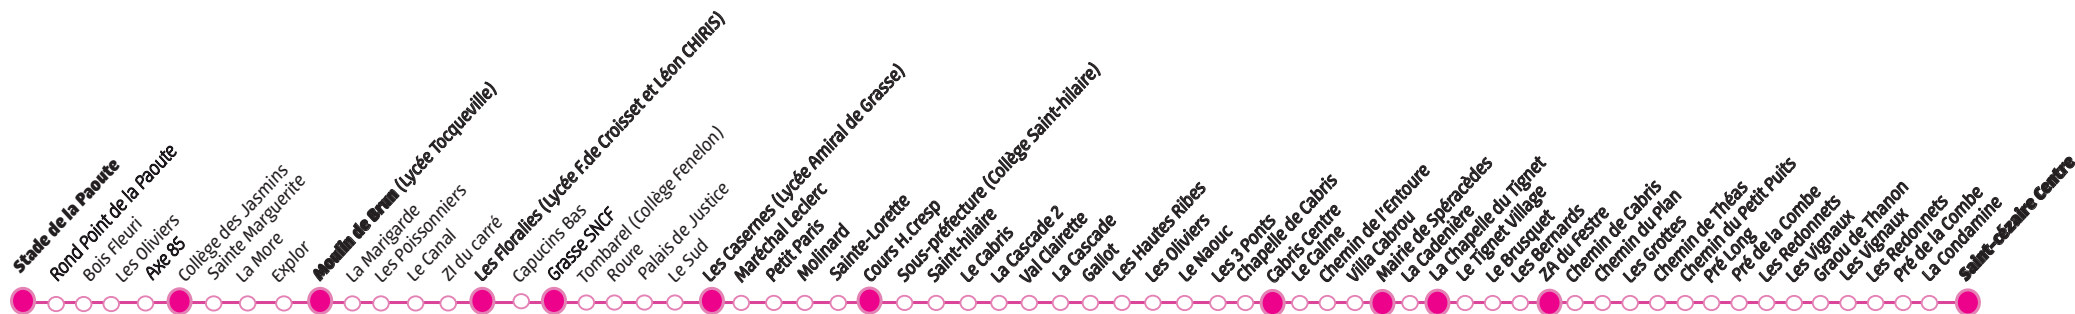

Fonctionne les dimanches et jours fériés sauf 1er Mai

à compter du 03 septembre 2018

STADE DE LA PAOUTE	08:10	10:55	13:40	16:15	18:50
AXE 85	08:18	11:03	13:48	16:23	18:58
COLLÈGE LES JASMINES	08:20	11:05	13:50	16:25	19:00
MOULIN DE BRUN	08:25	11:10	13:55	16:30	19:05
GRASSE SNCF	08:30	11:15	14:00	16:35	19:10
Le Cours H.CRESP	08:45	11:30	14:15	16:50	19:25
CABRIS CENTRE	08:55	11:40	14:25	17:00	19:35
MAIRIE SPÉRACÈDES	09:00	11:45	14:30	17:05	19:40
LE TIGNET VILLAGE	09:05	11:50	14:35	17:10	19:45
ZA DU FESTRE	09:10	11:55	14:40	17:15	19:50
SAINTE-CEZAIRE CENTRE	09:20	12:05	14:50	17:25	20:00

sens Stade de la Paoute / Moulin de Brun / Grasse SNCF / Cours H.CRESP / Cabris Centre / Spéracèdes Mairie / ZA du Festre