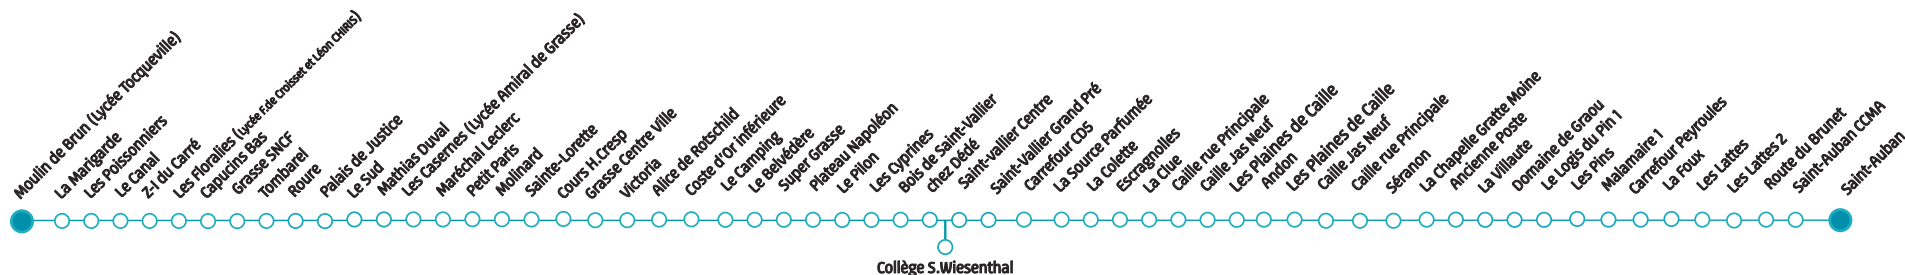

Ligne 40

Moulin de Brun / Grasse SNCF / Grasse Centre Ville / Saint-Vallier-de-Thiery / Escragnoles / Caille / Andon / Caille / Séranon / Saint-Auban

à compter du 01 décembre 2016

Fonctionne du lundi au vendredi sauf jours fériés et 1er Mai

Fonctionne uniquement le samedi sauf jours fériés et 1er Mai

Moulin de Brun	07:55	13:10	A16:10	-	18:25	Moulin de Brun	09:00	13:15	18:25
Grasse SNCF	08:03	13:18	16:18	-	18:33	Grasse SNCF	09:08	13:23	18:33
Grasse Centre Ville	08:13	13:28	16:28	-	18:43	Grasse Centre Ville	09:18	13:33	18:43
Collège S.Wiesenthal	-	-	17:10	-	-	Saint-Vallier-de-Thiery	09:45	14:00	19:10
Saint-Vallier-de-Thiery	08:40	13:55	17:15	A18:10	19:10	Escragnoles	10:00	14:15	19:25
Escragnoles	08:55	14:10	17:30	18:25	19:25	Caille	10:10	14:25	19:35
Caille	09:05	14:20	17:40	18:35	19:35	Andon	10:17	14:32	19:42
Andon	09:12	14:27	17:47	18:42	19:42	Caille	10:25	14:40	19:50
Caille	09:20	14:35	17:55	18:50	19:50	Séranon	10:30	14:45	19:55
Séranon	09:25	14:40	18:00	18:55	19:55	Le Logis du Pin	10:40	14:55	20:10
Le Logis du Pin	09:35	14:50	18:10	19:05	20:10	Saint-Auban	10:55	15:10	20:20
Saint-Auban	09:50	15:05	18:25	19:20	20:20				

A Fonctionne les lundis, mardis, jeudis, vendredis uniquement en période scolaire

sens Moulin de Brun / Grasse SNCF / Grasse Centre Ville / Saint-Vallier-de-Thiery / Escragnoles / Caille / Andon / Caille / Séranon / Saint-Auban