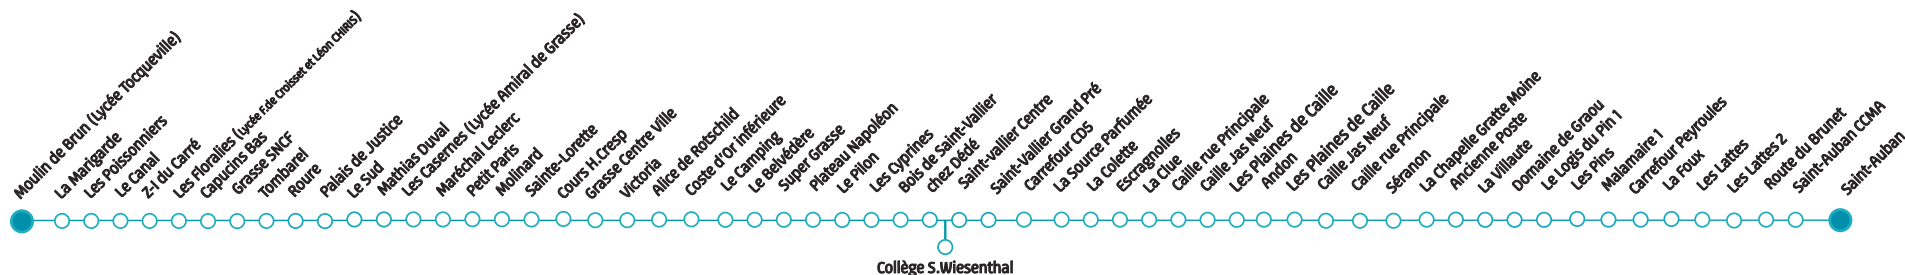

# Ligne 40

## Moulin de Brun / Grasse SNCF / Grasse Centre Ville / Saint-Vallier-de-Thiery / Escragnoles / Caille / Andon / Caille / Séranon / Saint-Auban

à compter du 01 décembre 2016

Fonctionne du lundi au vendredi sauf jours fériés et 1<sup>er</sup> Mai

Fonctionne uniquement le samedi sauf jours fériés et 1<sup>er</sup> Mai

Moulin de Brun	07:55	13:10	A16:10	-	18:25	Moulin de Brun	09:00	13:15	18:25
Grasse SNCF	08:03	13:18	16:18	-	18:33	Grasse SNCF	09:08	13:23	18:33
Grasse Centre Ville	08:13	13:28	16:28	-	18:43	Grasse Centre Ville	09:18	13:33	18:43
Collège S.Wiesenthal	-	-	17:10	-	-	Saint-Vallier-de-Thiery	09:45	14:00	19:10
Saint-Vallier-de-Thiery	08:40	13:55	17:15	A18:10	19:10	Escragnoles	10:00	14:15	19:25
Escragnoles	08:55	14:10	17:30	18:25	19:25	Caille	10:10	14:25	19:35
Caille	09:05	14:20	17:40	18:35	19:35	Andon	10:17	14:32	19:42
Andon	09:12	14:27	17:47	18:42	19:42	Caille	10:25	14:40	19:50
Caille	09:20	14:35	17:55	18:50	19:50	Séranon	10:30	14:45	19:55
Séranon	09:25	14:40	18:00	18:55	19:55	Le Logis du Pin	10:40	14:55	20:10
Le Logis du Pin	09:35	14:50	18:10	19:05	20:10	Saint-Auban	10:55	15:10	20:20
Saint-Auban	09:50	15:05	18:25	19:20	20:20				

A Fonctionne les lundis, mardis, jeudis, vendredis uniquement en période scolaire

sens Moulin de Brun / Grasse SNCF / Grasse Centre Ville / Saint-Vallier-de-Thiery / Escragnoles / Caille / Andon / Caille / Séranon / Saint-Auban