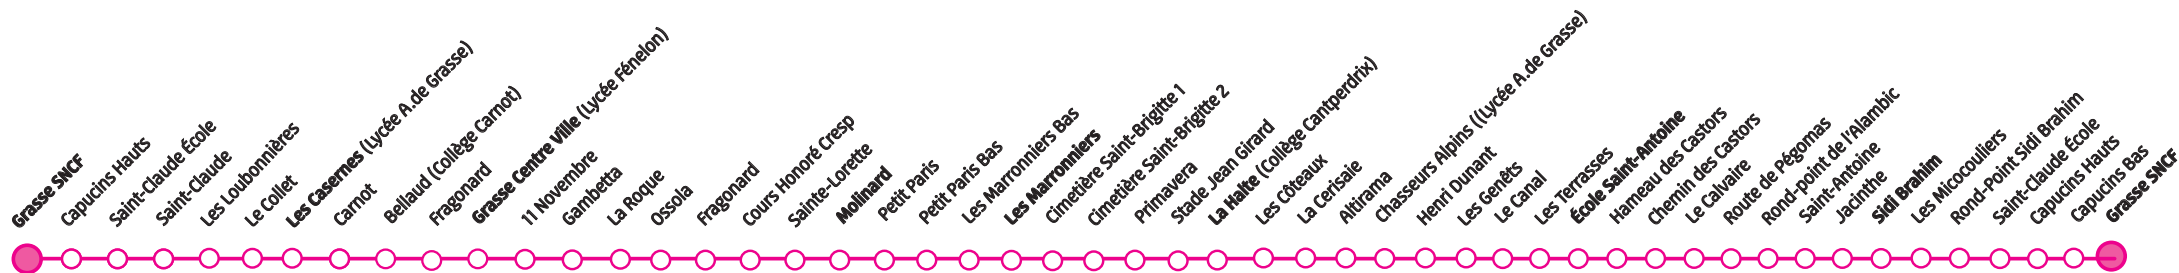

à compter du 09 juillet 2016

Fonctionne du lundi au vendredi toute l'année sauf jours fériés et 1^{er} Mai

Grasse SNCF	07:10	08:10	09:10	10:10	11:10	12:10	13:10	14:10	15:10	16:10	17:10	18:10
Les Casernes	07:18	08:18	09:18	10:18	11:18	12:18	13:18	14:18	15:18	16:18	17:18	18:18
Grasse Centre Ville	07:26	08:26	09:26	10:26	11:26	12:26	13:26	14:26	15:26	16:26	17:26	18:26
Molinard	07:35	08:35	09:35	10:35	11:35	12:35	13:35	14:35	15:35	16:35	17:35	18:35
Les Marronniers	07:37	08:37	09:37	10:37	11:37	12:37	13:37	14:37	15:37	16:37	17:37	18:37
La Halte	07:40	08:40	09:40	10:40	11:40	12:40	13:40	14:40	15:40	16:40	17:40	18:40
École Saint-Antoine	07:47	08:47	09:47	10:47	11:47	12:47	13:47	14:47	15:47	16:47	17:47	18:47
Sidi Brahim	07:54	08:54	09:54	10:54	11:54	12:54	13:54	14:54	15:54	16:54	17:54	18:54
Grasse SNCF	08:00	09:00	10:00	11:00	12:00	13:00	14:00	15:00	16:00	17:00	18:00	19:00

Ligne 6b Grasse SNCF / Les Casernes / Le Thouron-M.I.P / Molinard / Les Marronniers / La Halte / École Saint-Antoine / Sidi Brahim / Grasse SNCF

à compter du 09 juillet 2016

Fonctionne les samedis, dimanches et jours fériés sauf 1^{er} Mai