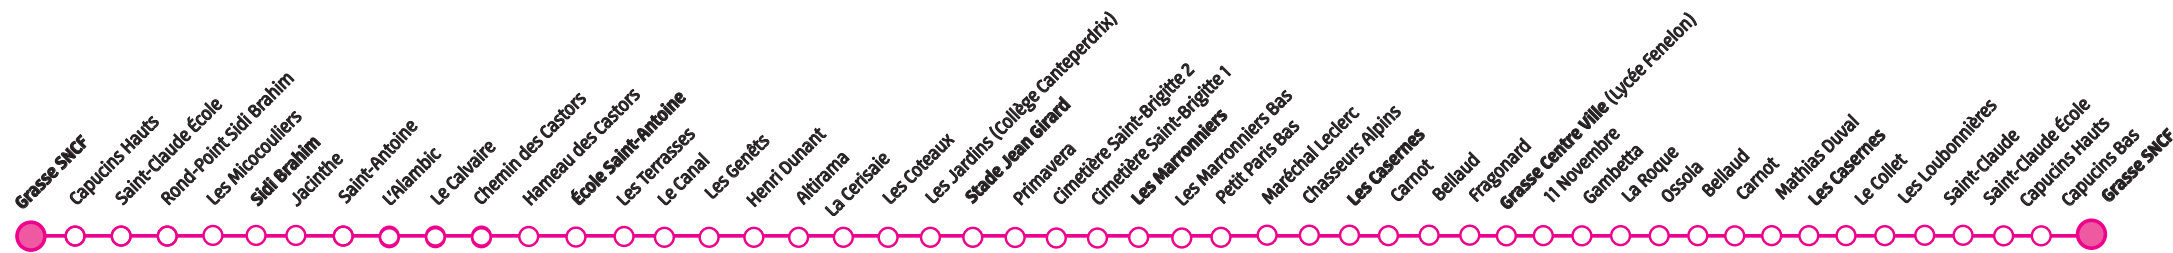

Ligne 6 Grasse SNCF / École Saint-Antoine / Stade Jean Girard / Les Marronniers / Grasse Centre Ville / Les Casernes / Saint-Claude École / Grasse SNCF

à compter du 09 juillet 2016

Fonctionne les samedis, dimanches et jours fériés sauf 1er Mai

Grasse SNCF	07:35	08:35	09:35	10:35	11:35	12:35	13:35	14:35	15:35	16:35	17:35	18:35
Sidi Brahim	07:40	08:40	09:40	10:40	11:40	12:40	13:40	14:40	15:40	16:40	17:40	18:40
École Saint-Antoine	07:48	08:48	09:48	10:48	11:48	12:48	13:48	14:48	15:48	16:48	17:48	18:48
Stade Jean Girard	07:55	08:55	09:55	10:55	11:55	12:55	13:55	14:55	15:55	16:55	17:55	18:55
Les Marronniers	07:58	08:58	09:58	10:58	11:58	12:58	13:58	14:58	15:58	16:58	17:58	18:58
Les Casernes	08:01	09:01	10:01	11:01	12:01	13:01	14:01	15:01	16:01	17:01	18:01	19:01
Grasse Centre Ville	08:07	09:07	10:07	11:07	12:07	13:07	14:07	15:07	16:07	17:07	18:07	19:07
Les Casernes	08:15	09:15	10:15	11:15	12:15	13:15	14:15	15:15	16:15	17:15	18:15	19:15
Grasse SNCF	08:25	09:25	10:25	11:25	12:25	13:25	14:25	15:25	16:25	17:25	18:25	19:25

Retrouvez l'ensemble de nos horaires sur sillages.paysdegrasse.fr

Les horaires sont donnés à titre indicatif et sous réserve de modifications ultérieures - Ils ne tiennent pas compte des aléas de la circulation.